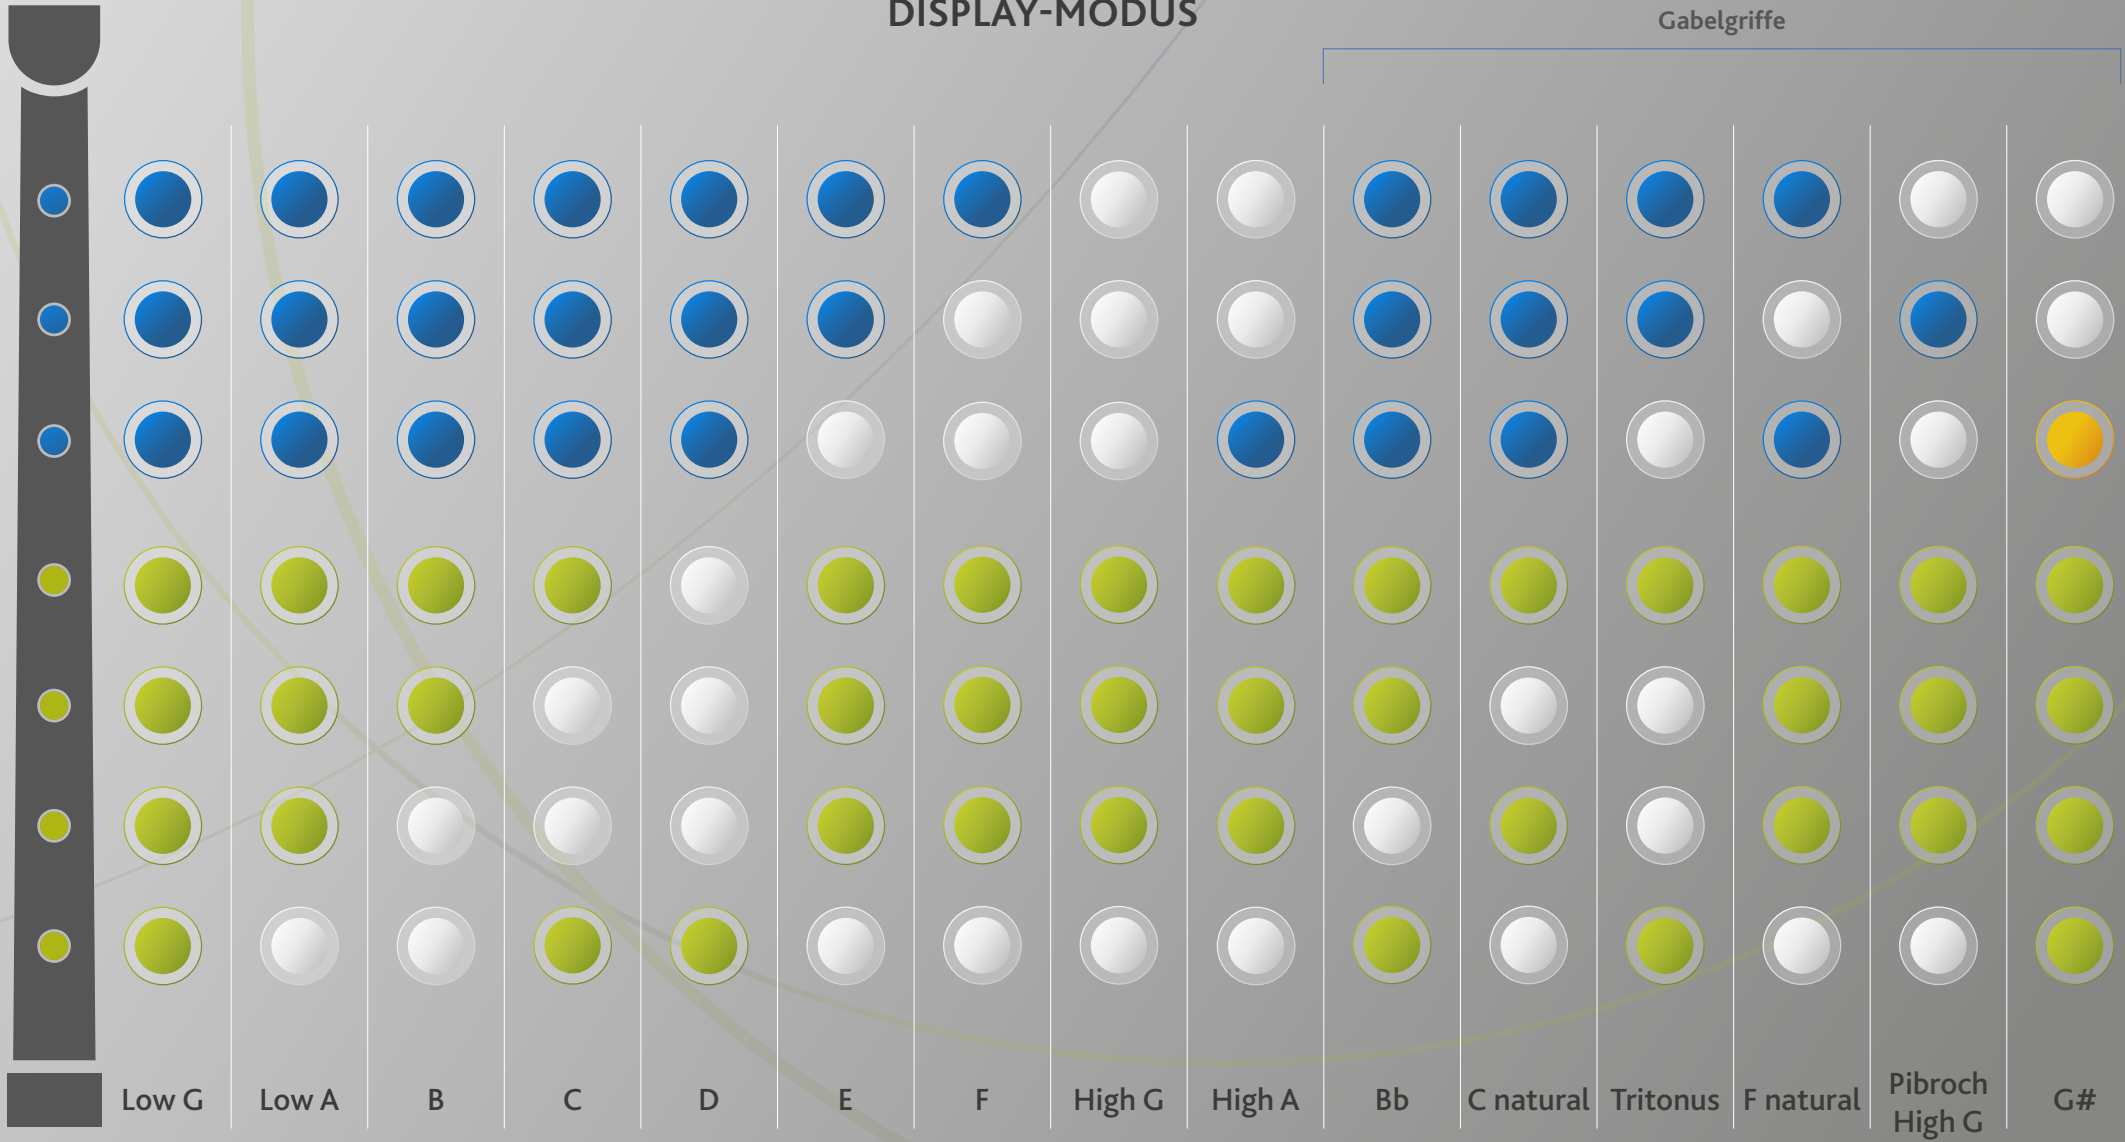

HALBGESCHLOSSENE GRIFFWEISE (SCHOTTISCH)

GREAT HIGHLAND BAGPIPE, BORDERPIPE, SMALLPIPE & PRACTICE CHANTER

DISPLAY-MODUS

Gabelgriffe

(Top Hand)
 (Bottom Hand)
 = offen
 optional