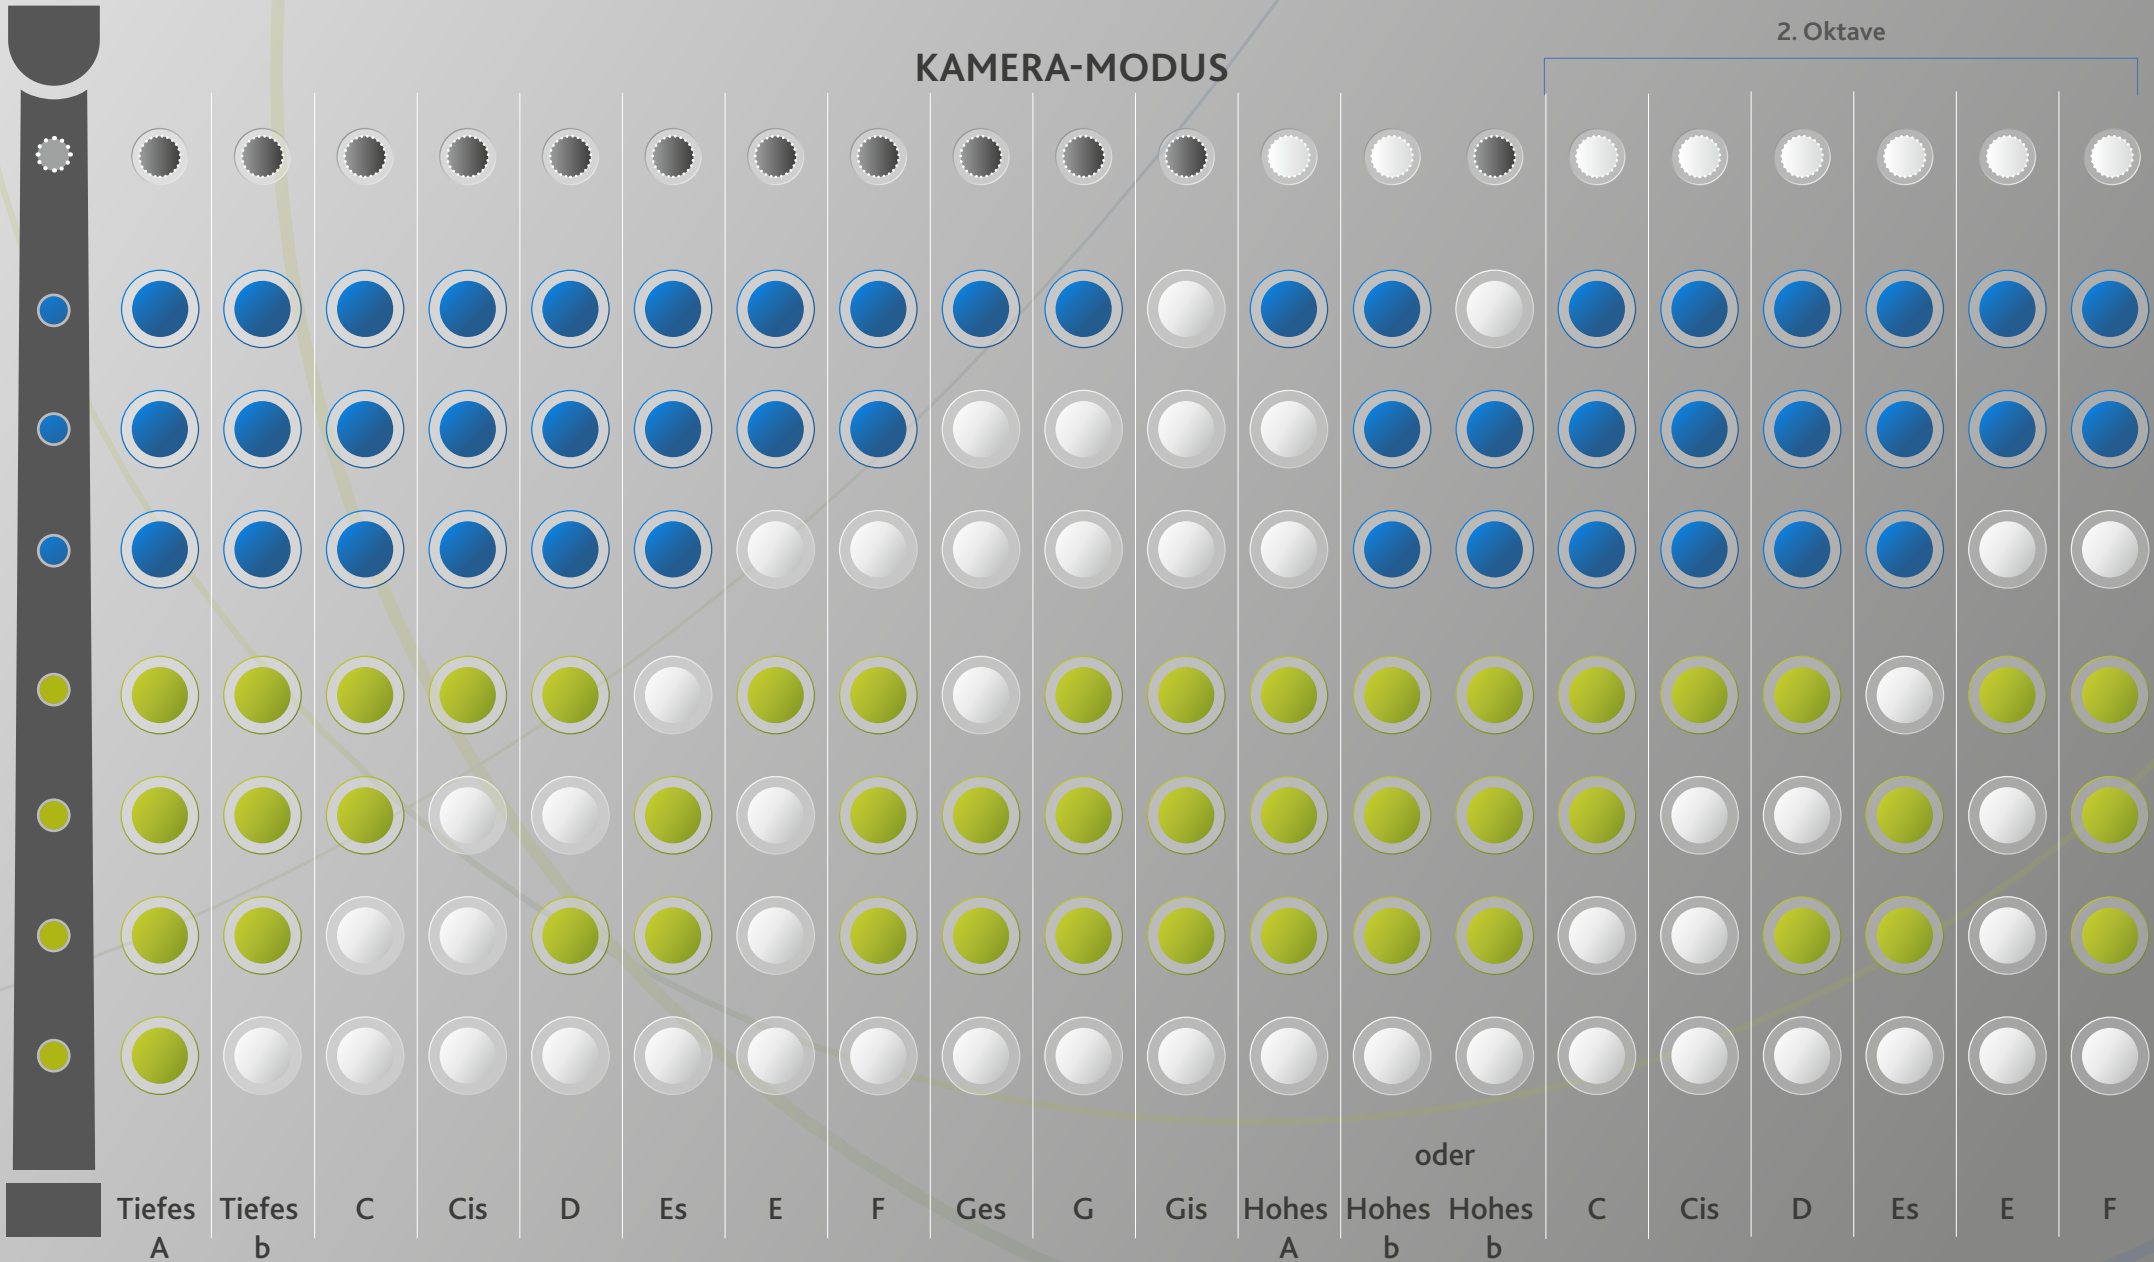

GESCHLOSSENE GRIFFWEISE – ASTURISCHE GAITA

KAMERA-MODUS

2. Oktave

(Daumen / Kamera)
 (Obere Hand)
 (Untere Hand)
 = offen