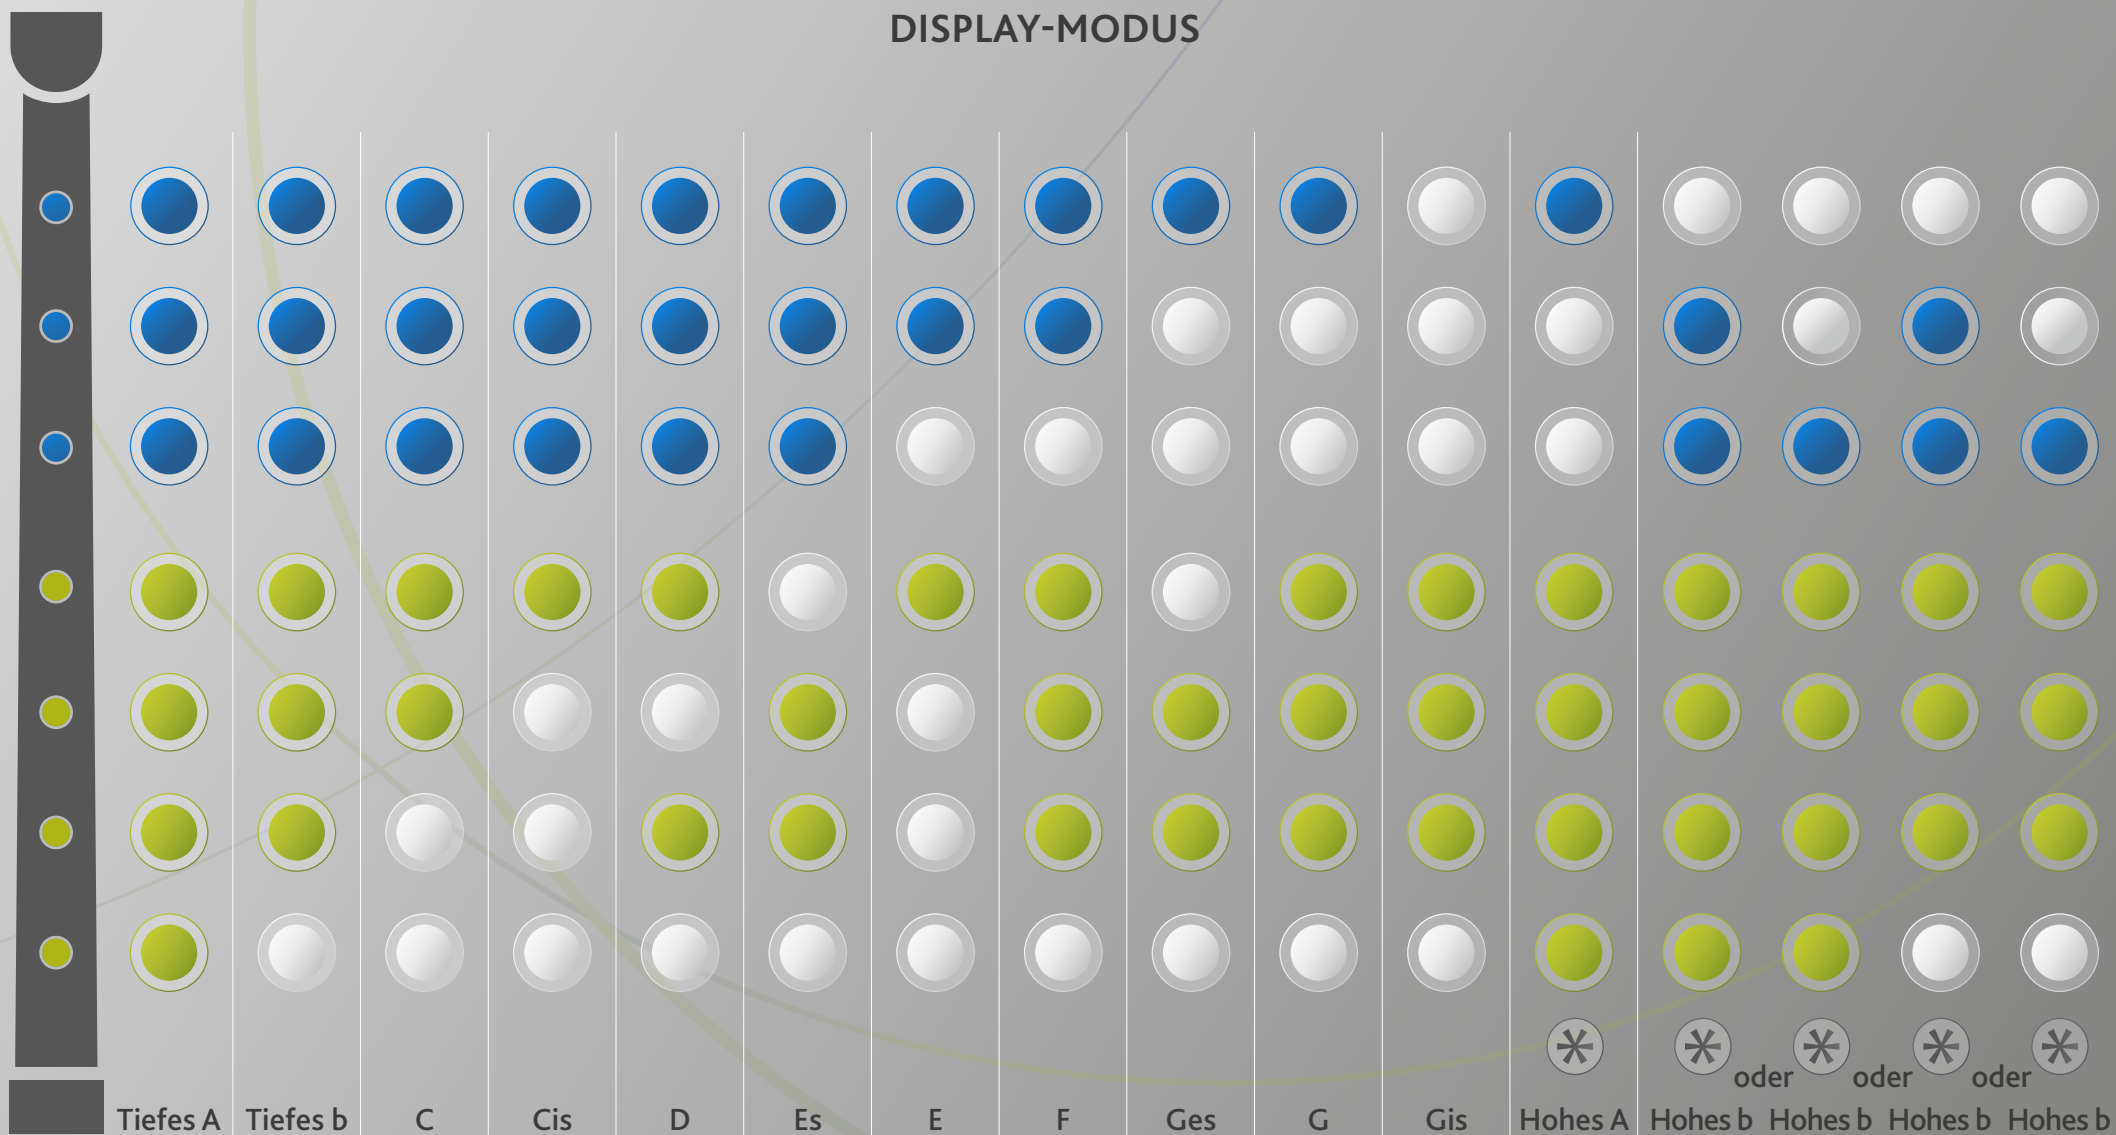

# GESCHLOSSENE GRIFFWEISE – ASTURISCHE GAITA

## DISPLAY-MODUS

(Obere Hand) 
 (Untere Hand) 
 = offen 
 = Im Display-Modus