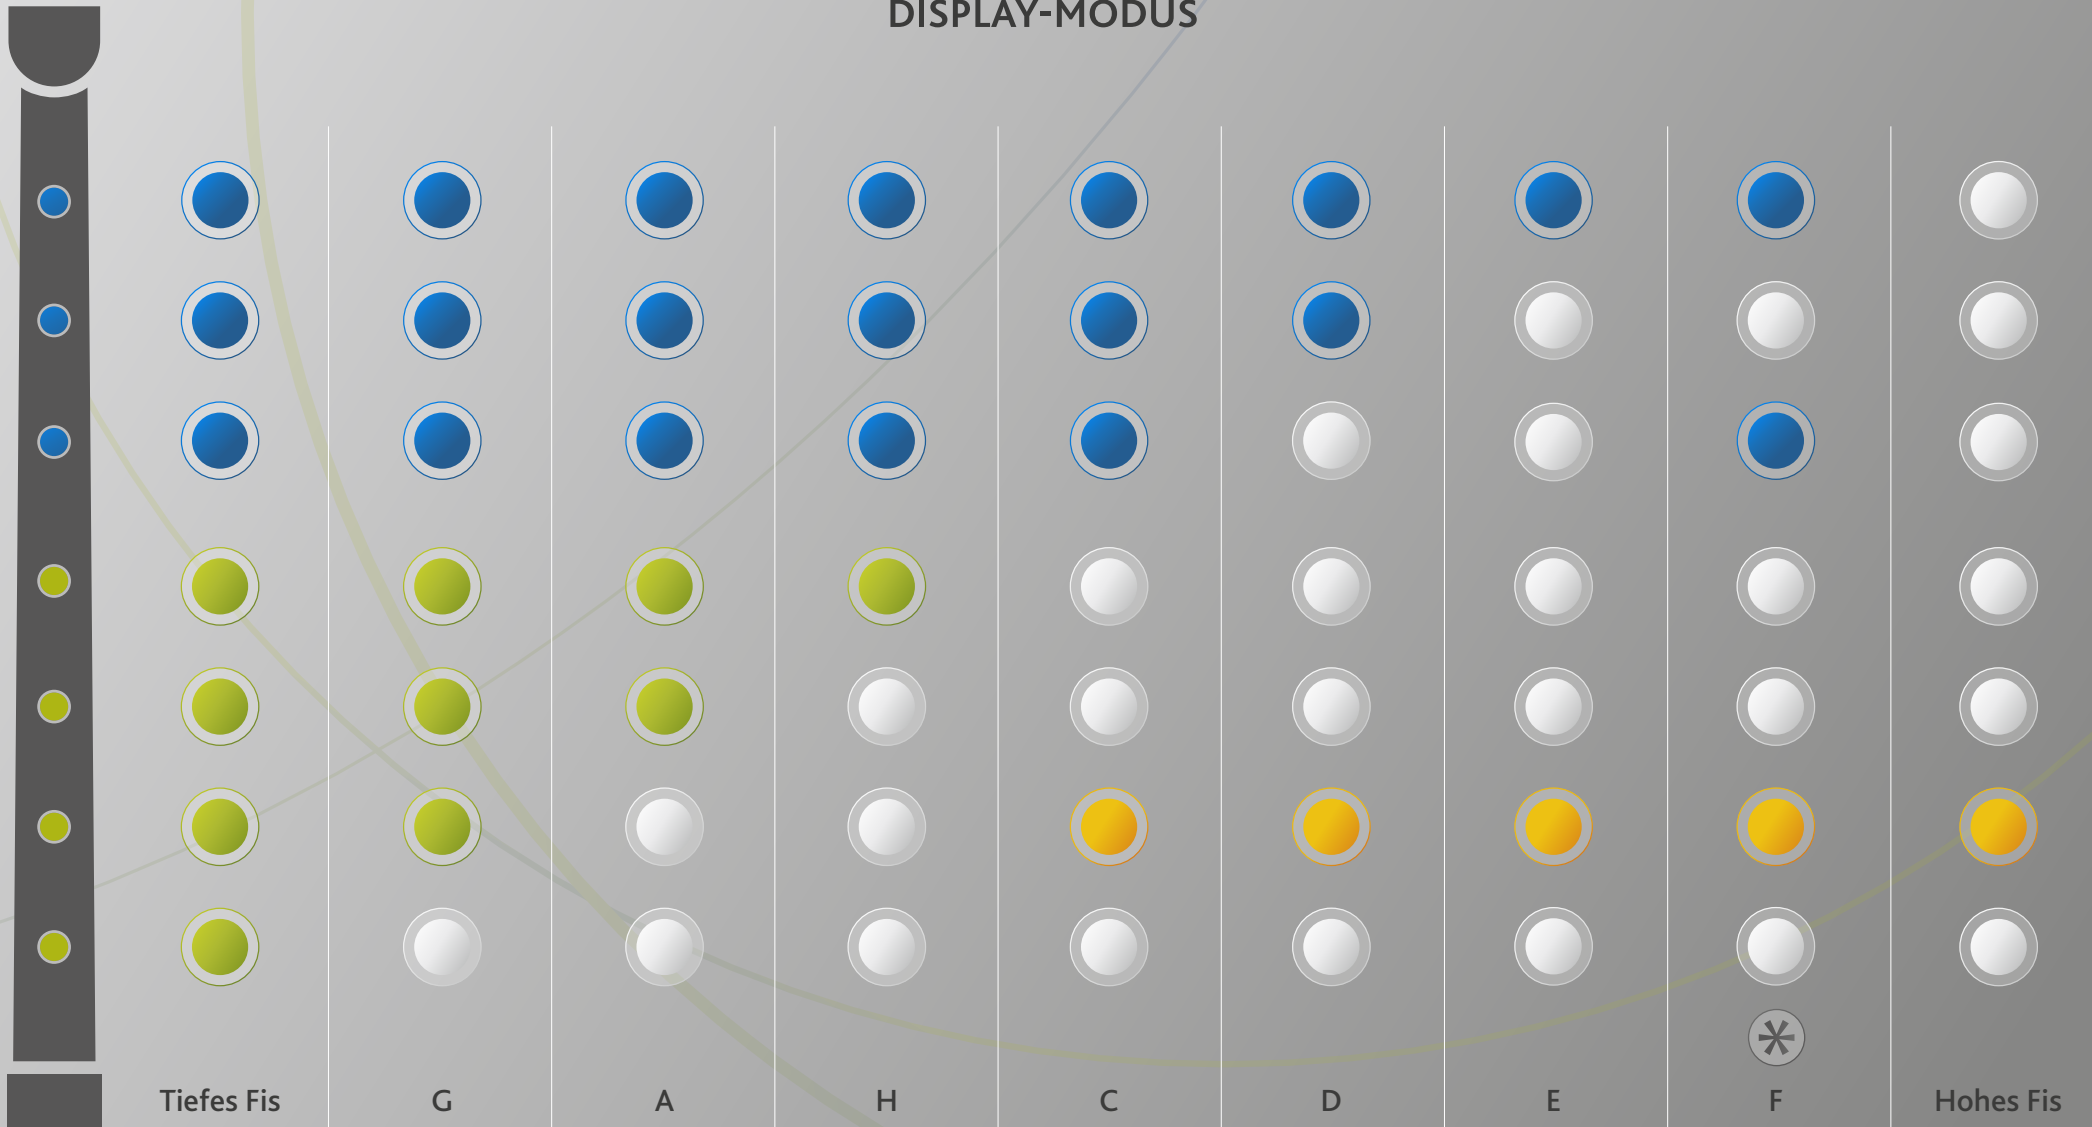

# OFFENE GRIFFWEISE – ARMENISCHER PARKAPZUK

## DISPLAY-MODUS

● (Obere Hand)  
 ● (Untere Hand)  
   = offen  
 \* = Im Display-Modus  
 ● Wir empfehlen dir den markierten Finger als Stützfinger zu benutzen