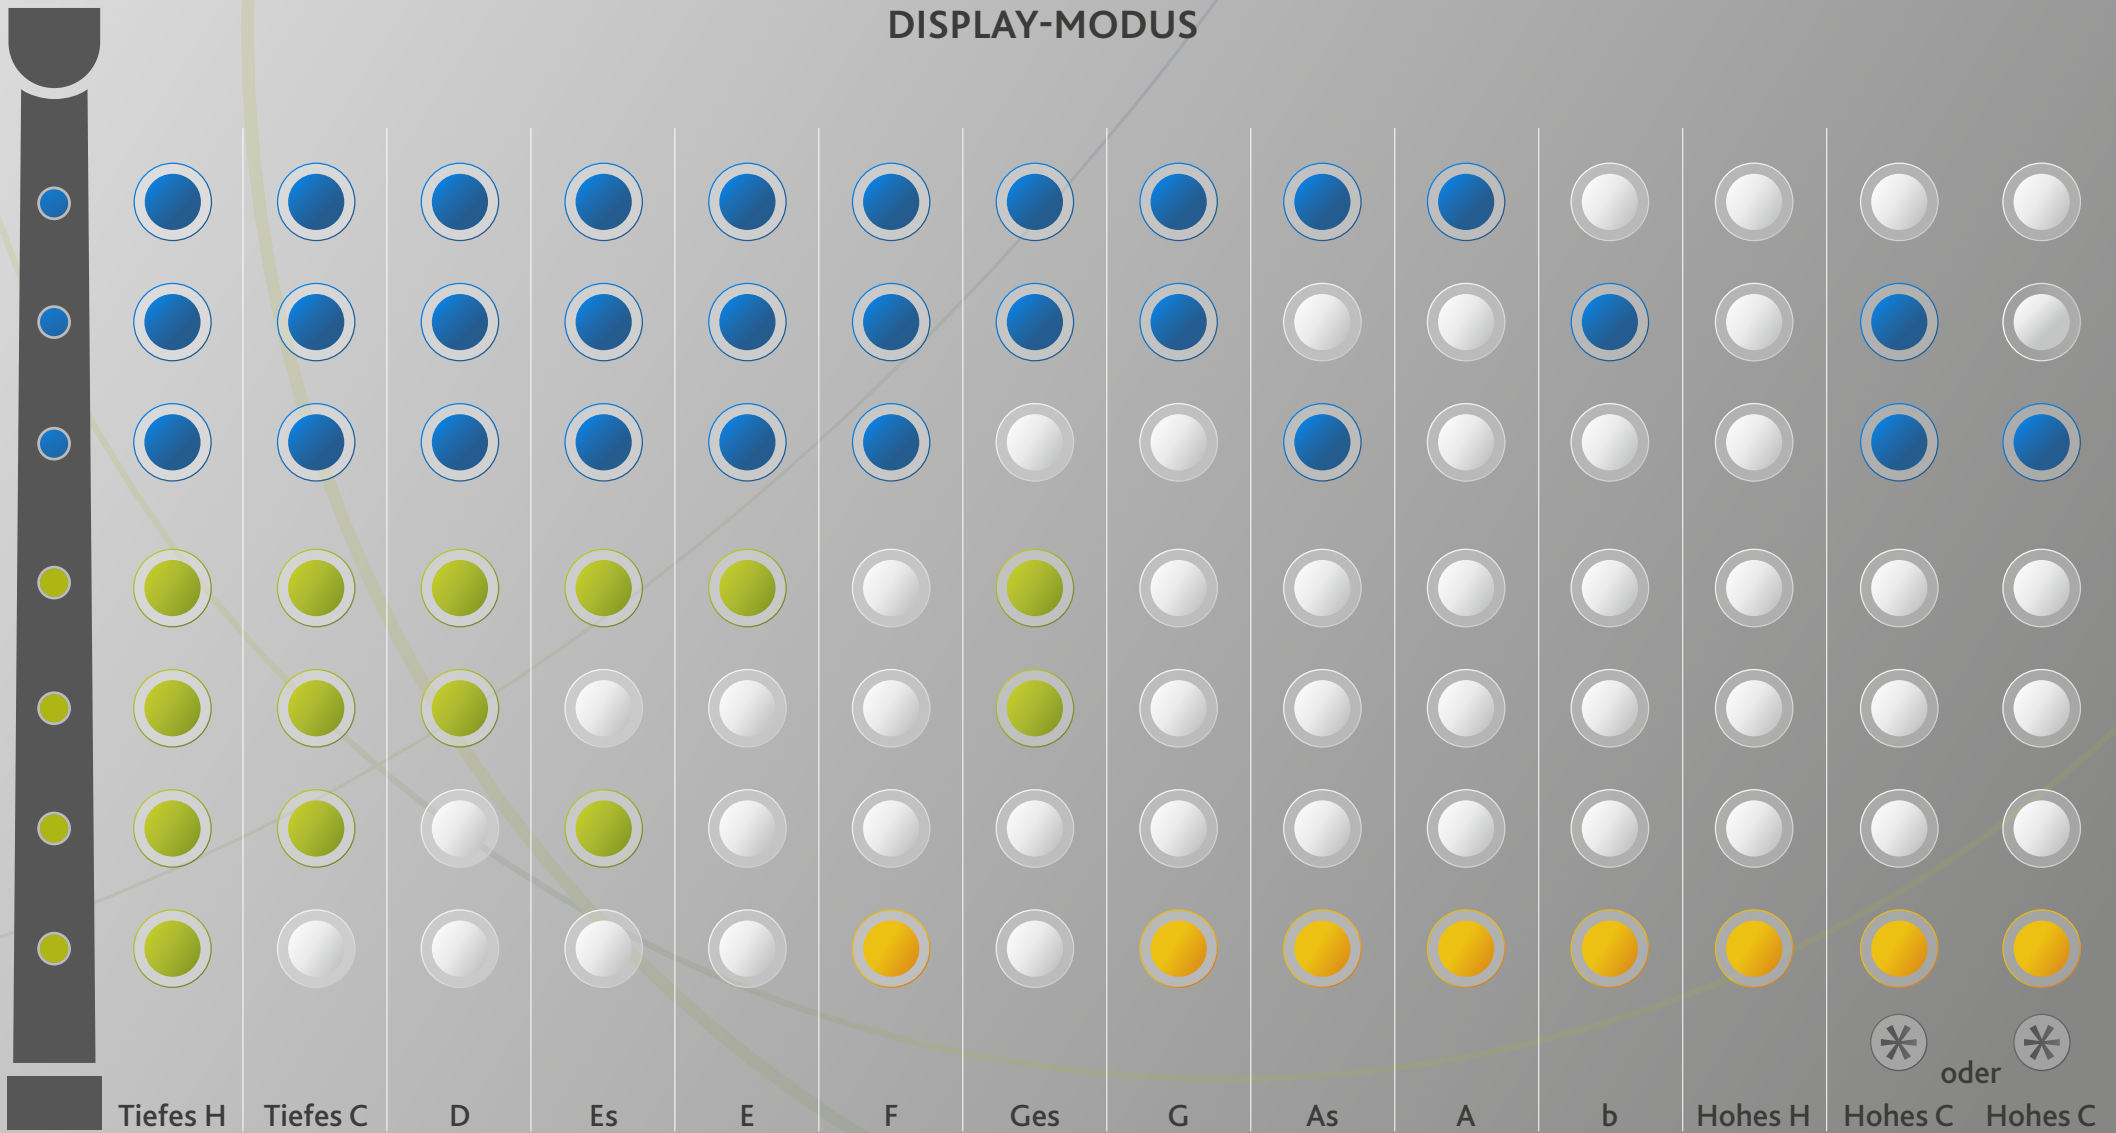

# OFFENE GRIFFWEISE – GALICISCHE GAITA

## DISPLAY-MODUS

(Obere Hand) 
 (Untere Hand) 
 = offen 
 = Im Display-Modus 
 Wir empfehlen dir den markierten Finger als Stützfinger zu benutzen