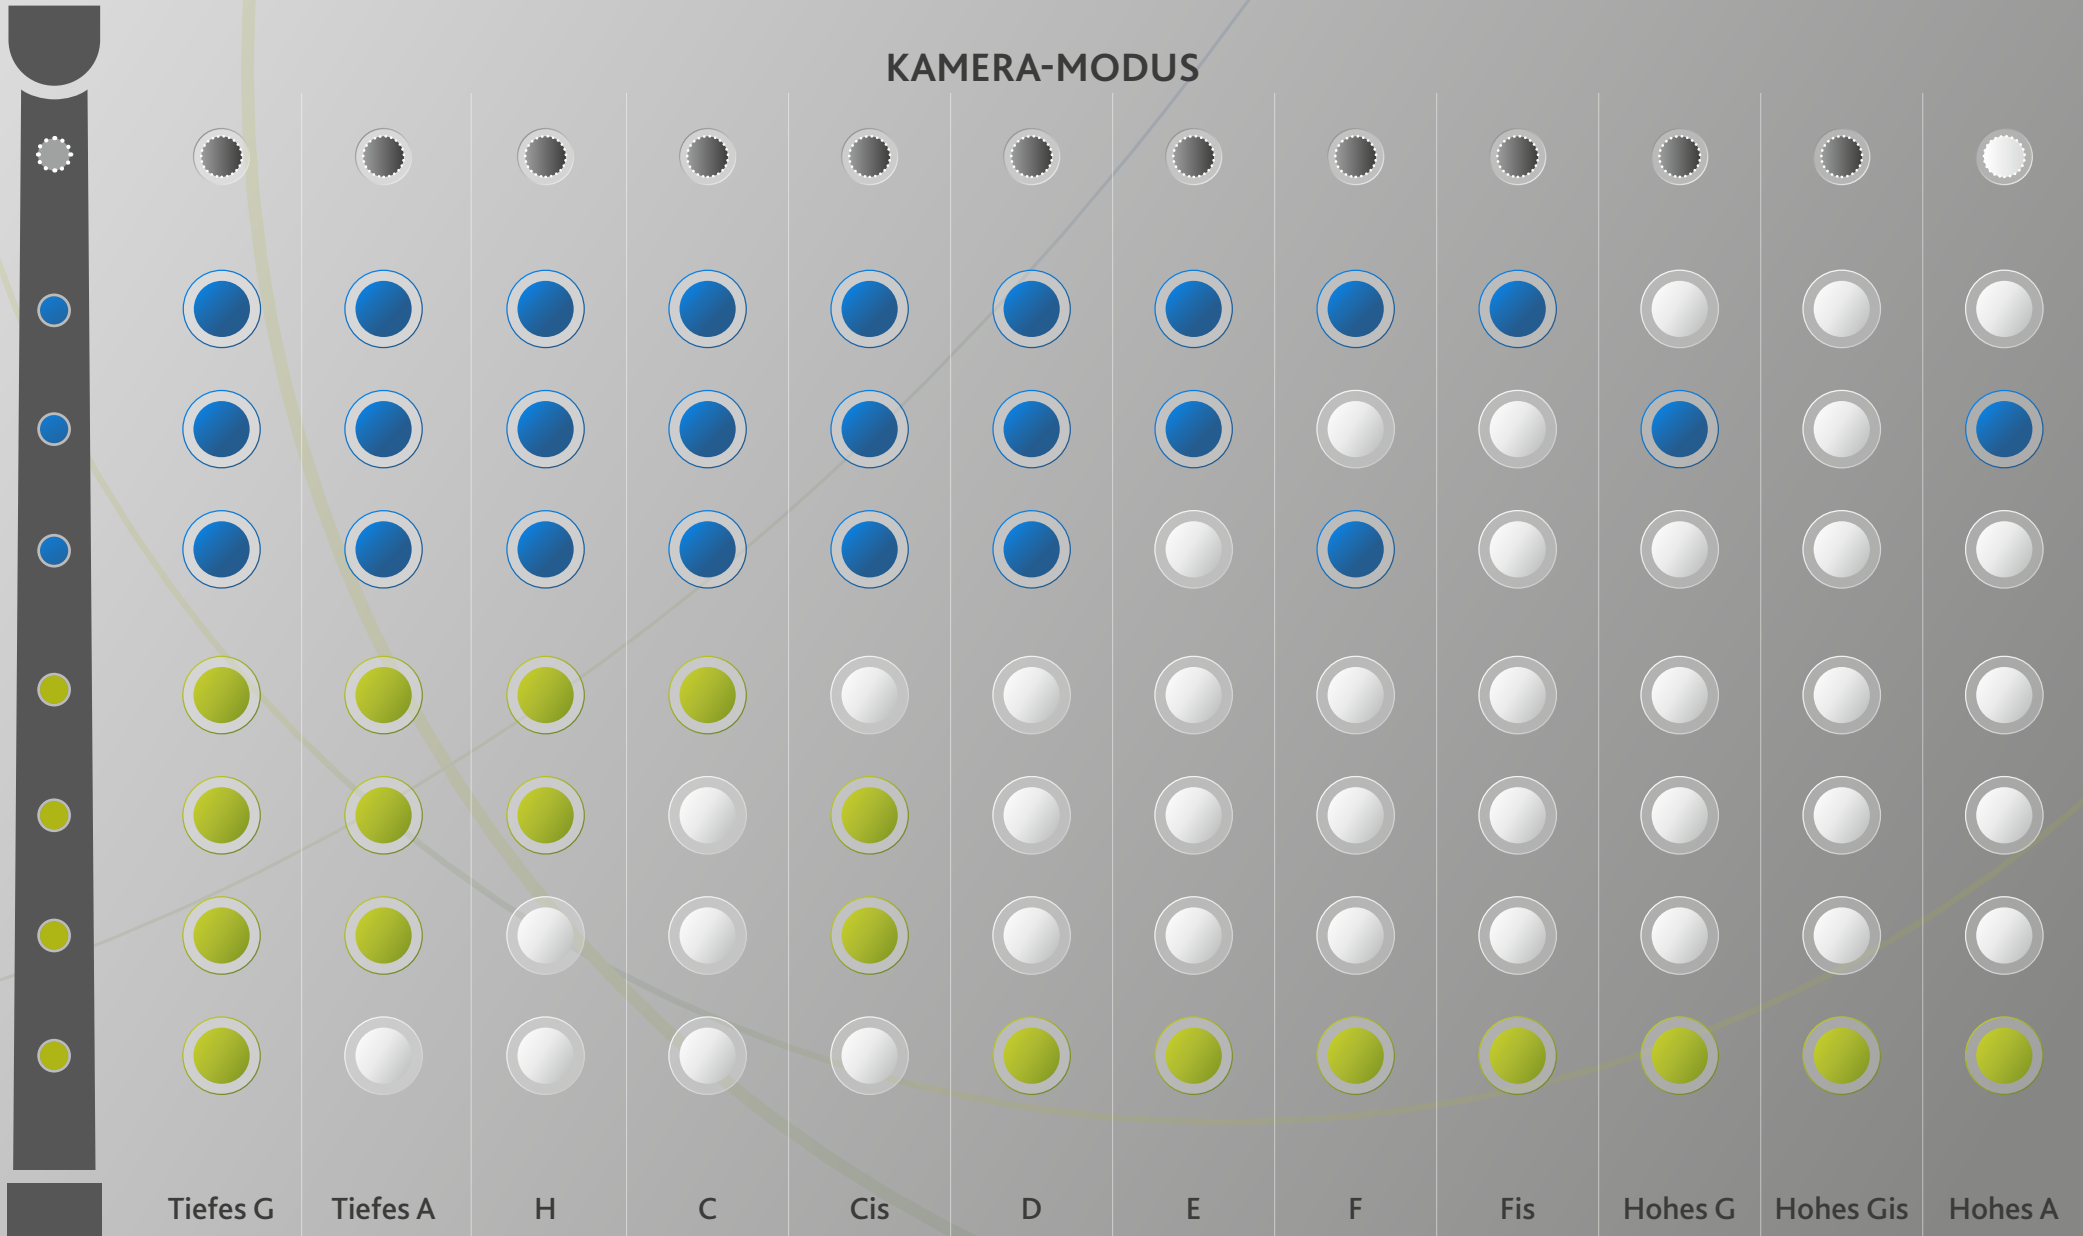

OFFENE GRIFFWEISE (DEUTSCH) – MARKTSACK, HÜMMELCHEN & ÜBUNGSPFEIFE IN A

KAMERA-MODUS

(Daumen / Kamera)
 (Oberer Hand)
 (Untere Hand)
 = offen