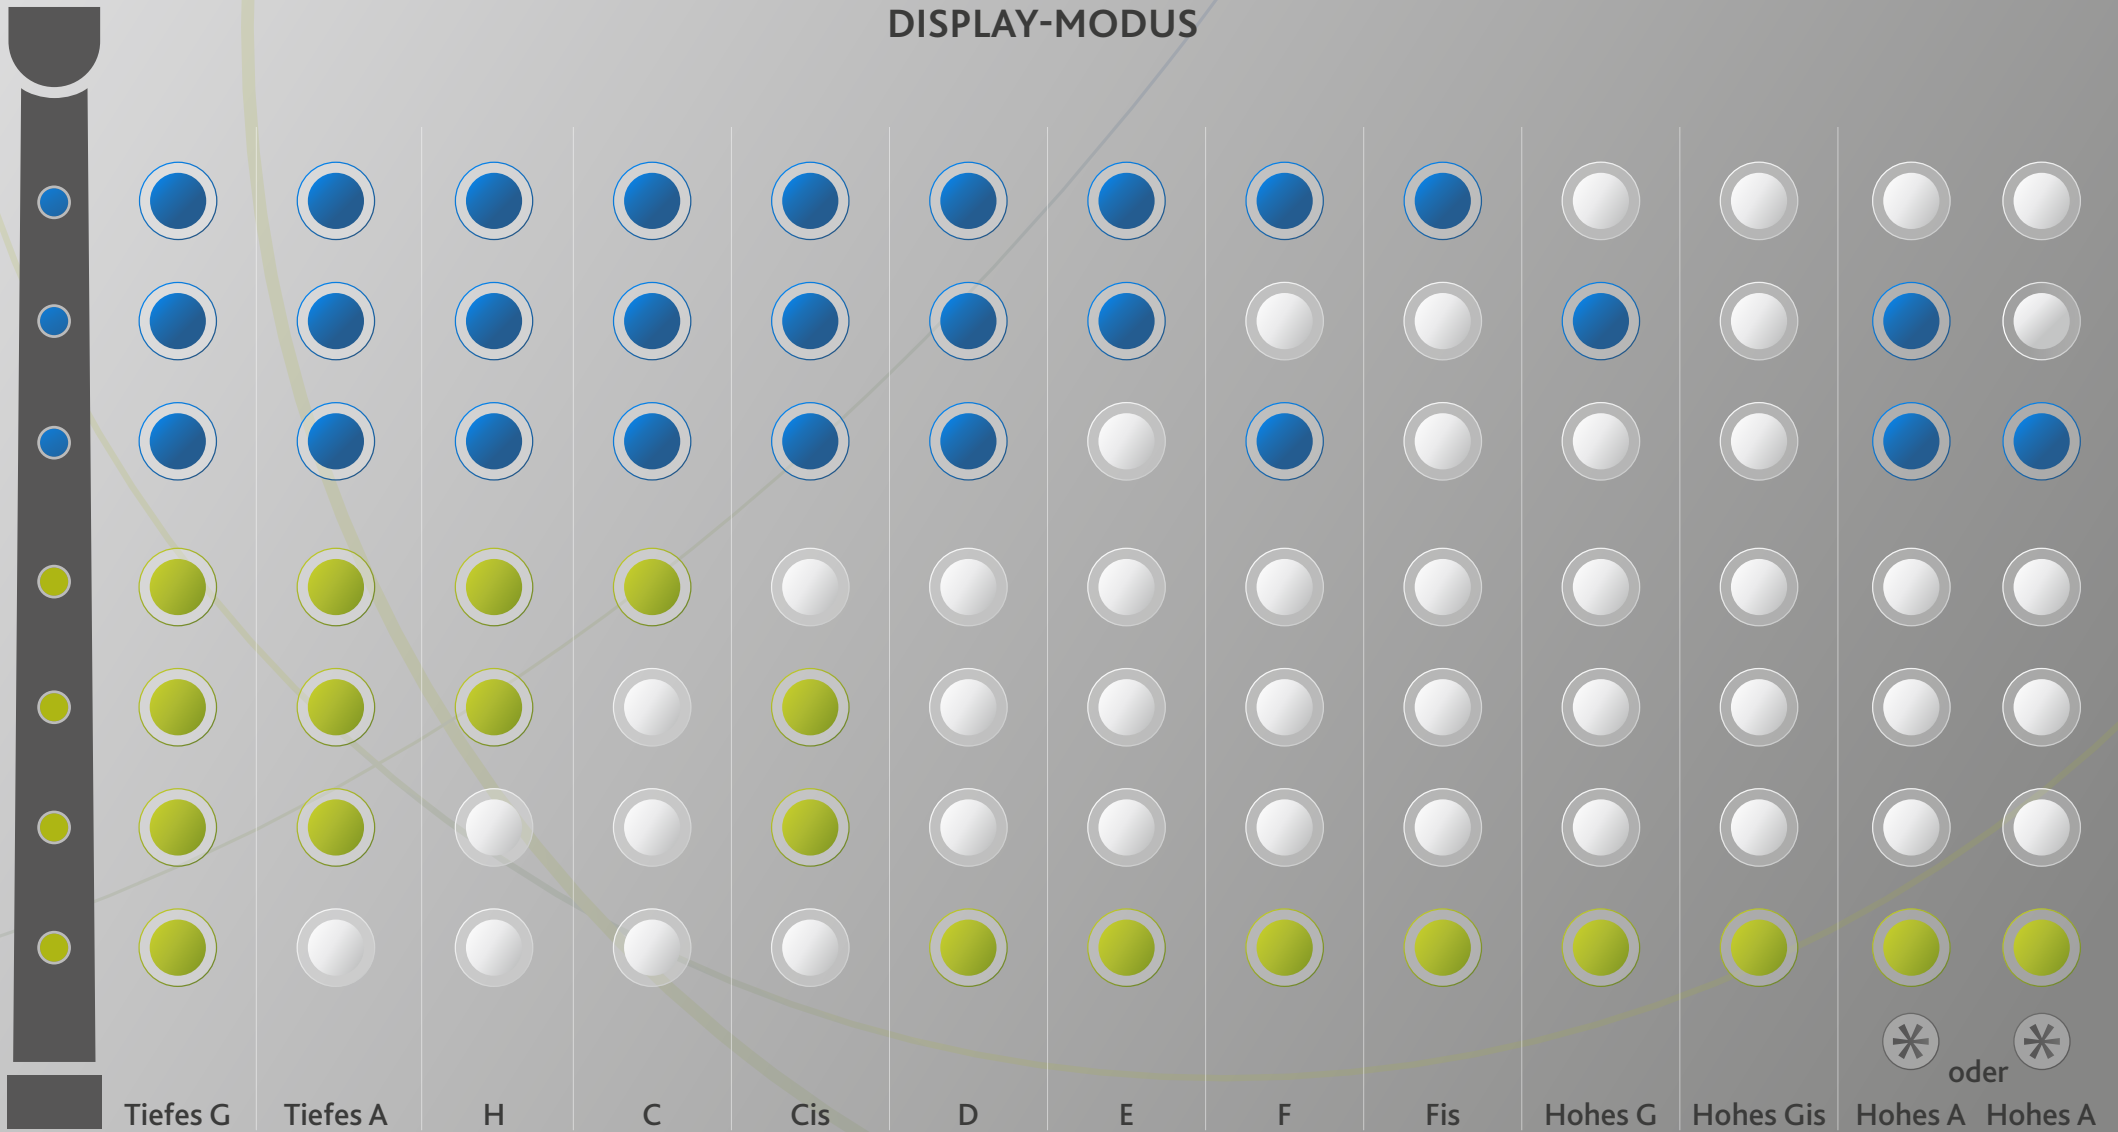

OFFENE GRIFFWEISE (DEUTSCH) – MARKTSACK, HÜMMELCHEN & ÜBUNGSPFEIFE IN A

DISPLAY-MODUS

● (Obere Hand)
 ● (Untere Hand)
 ○ = offen
 * = Im Display-Modus