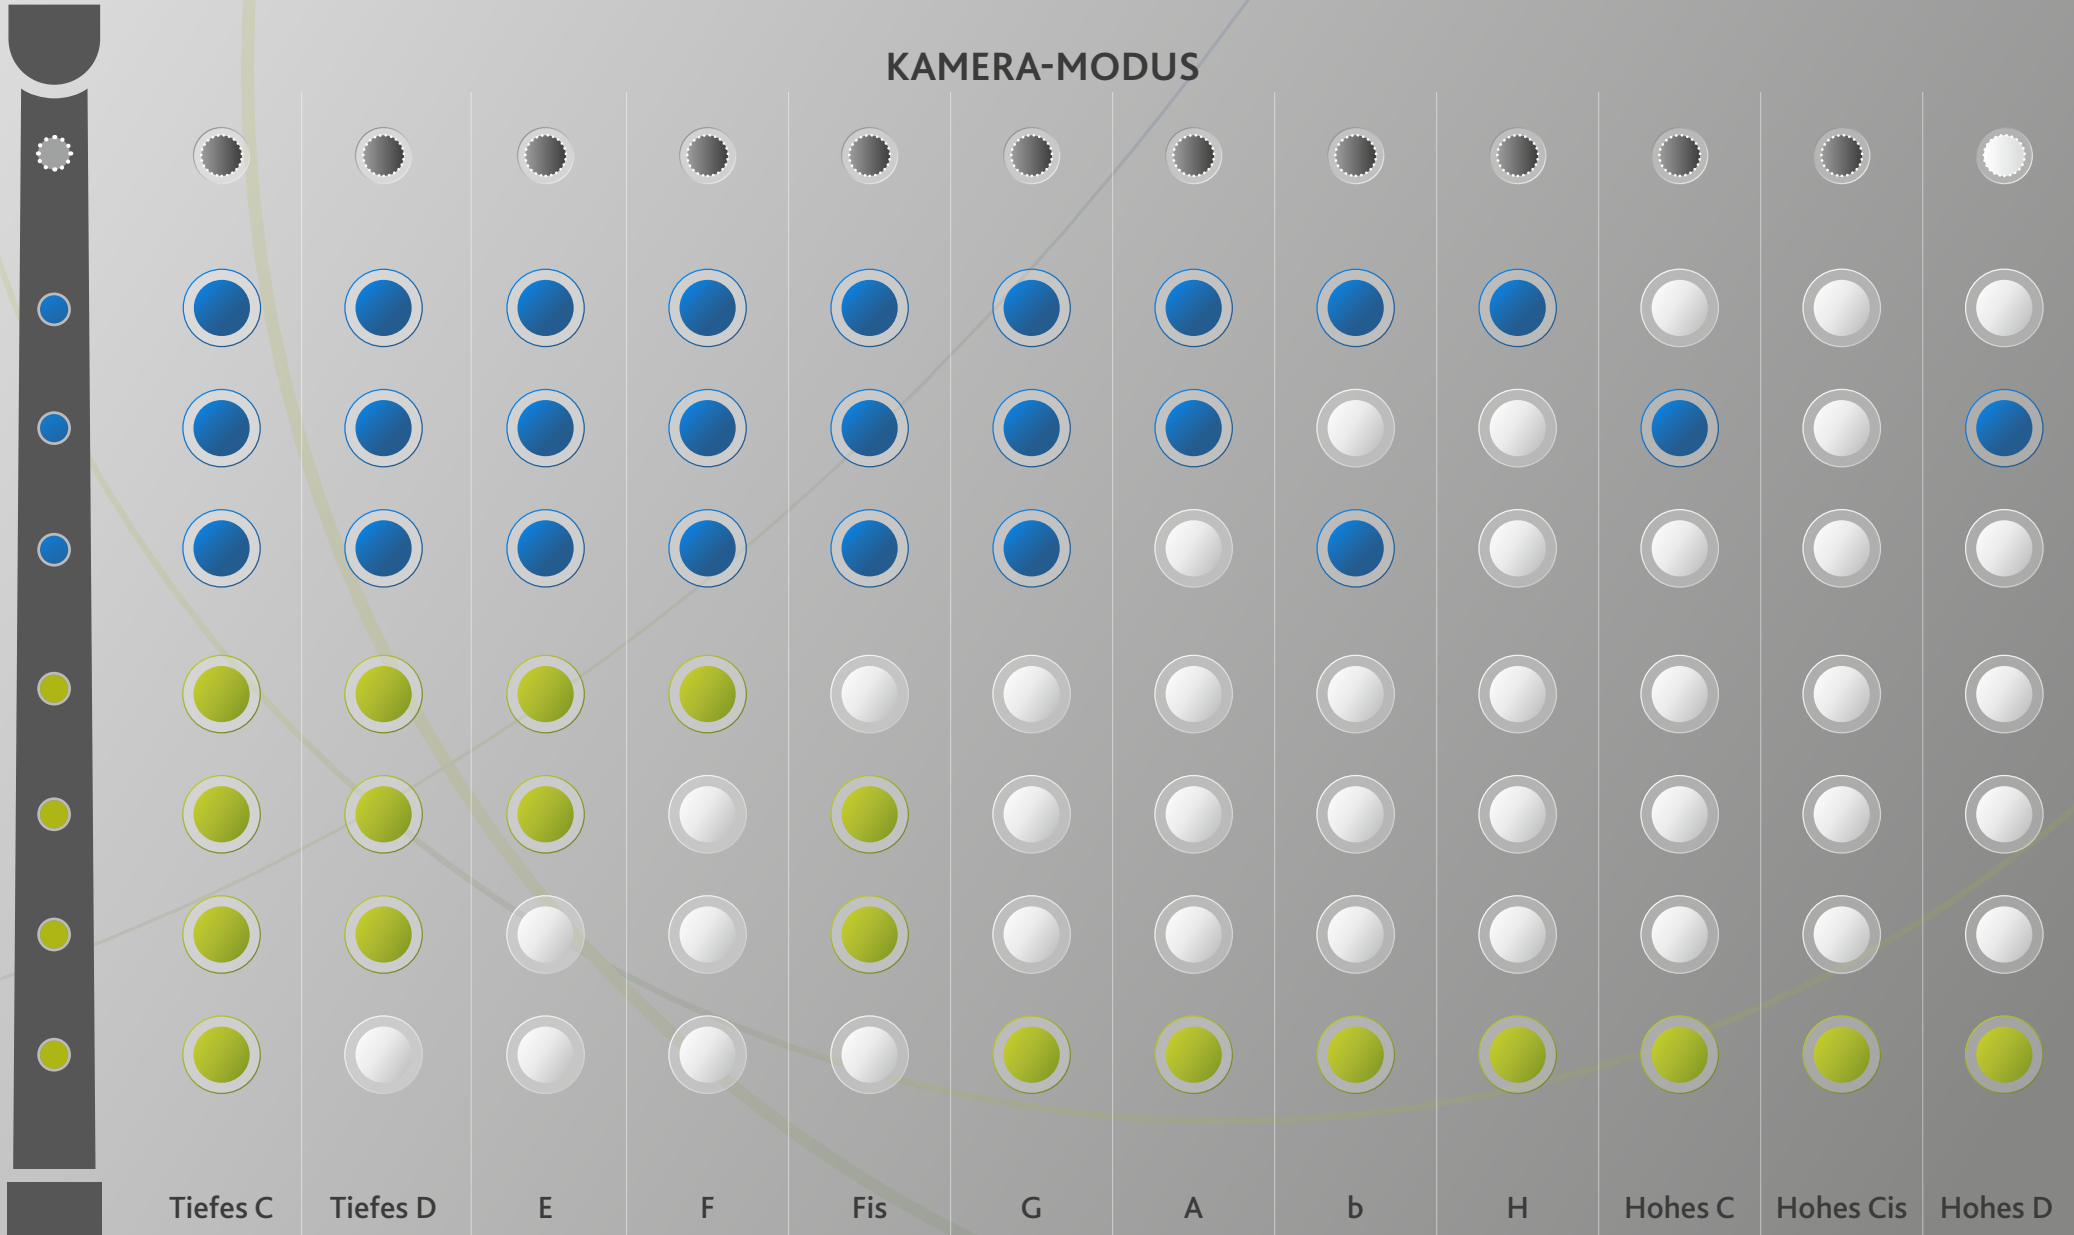

OFFENE GRIFFWEISE (DEUTSCH) – HÜMMELCHEN IN D

KAMERA-MODUS

(Daumen / Kamera)
 (Obere Hand)
 (Untere Hand)
 = offen