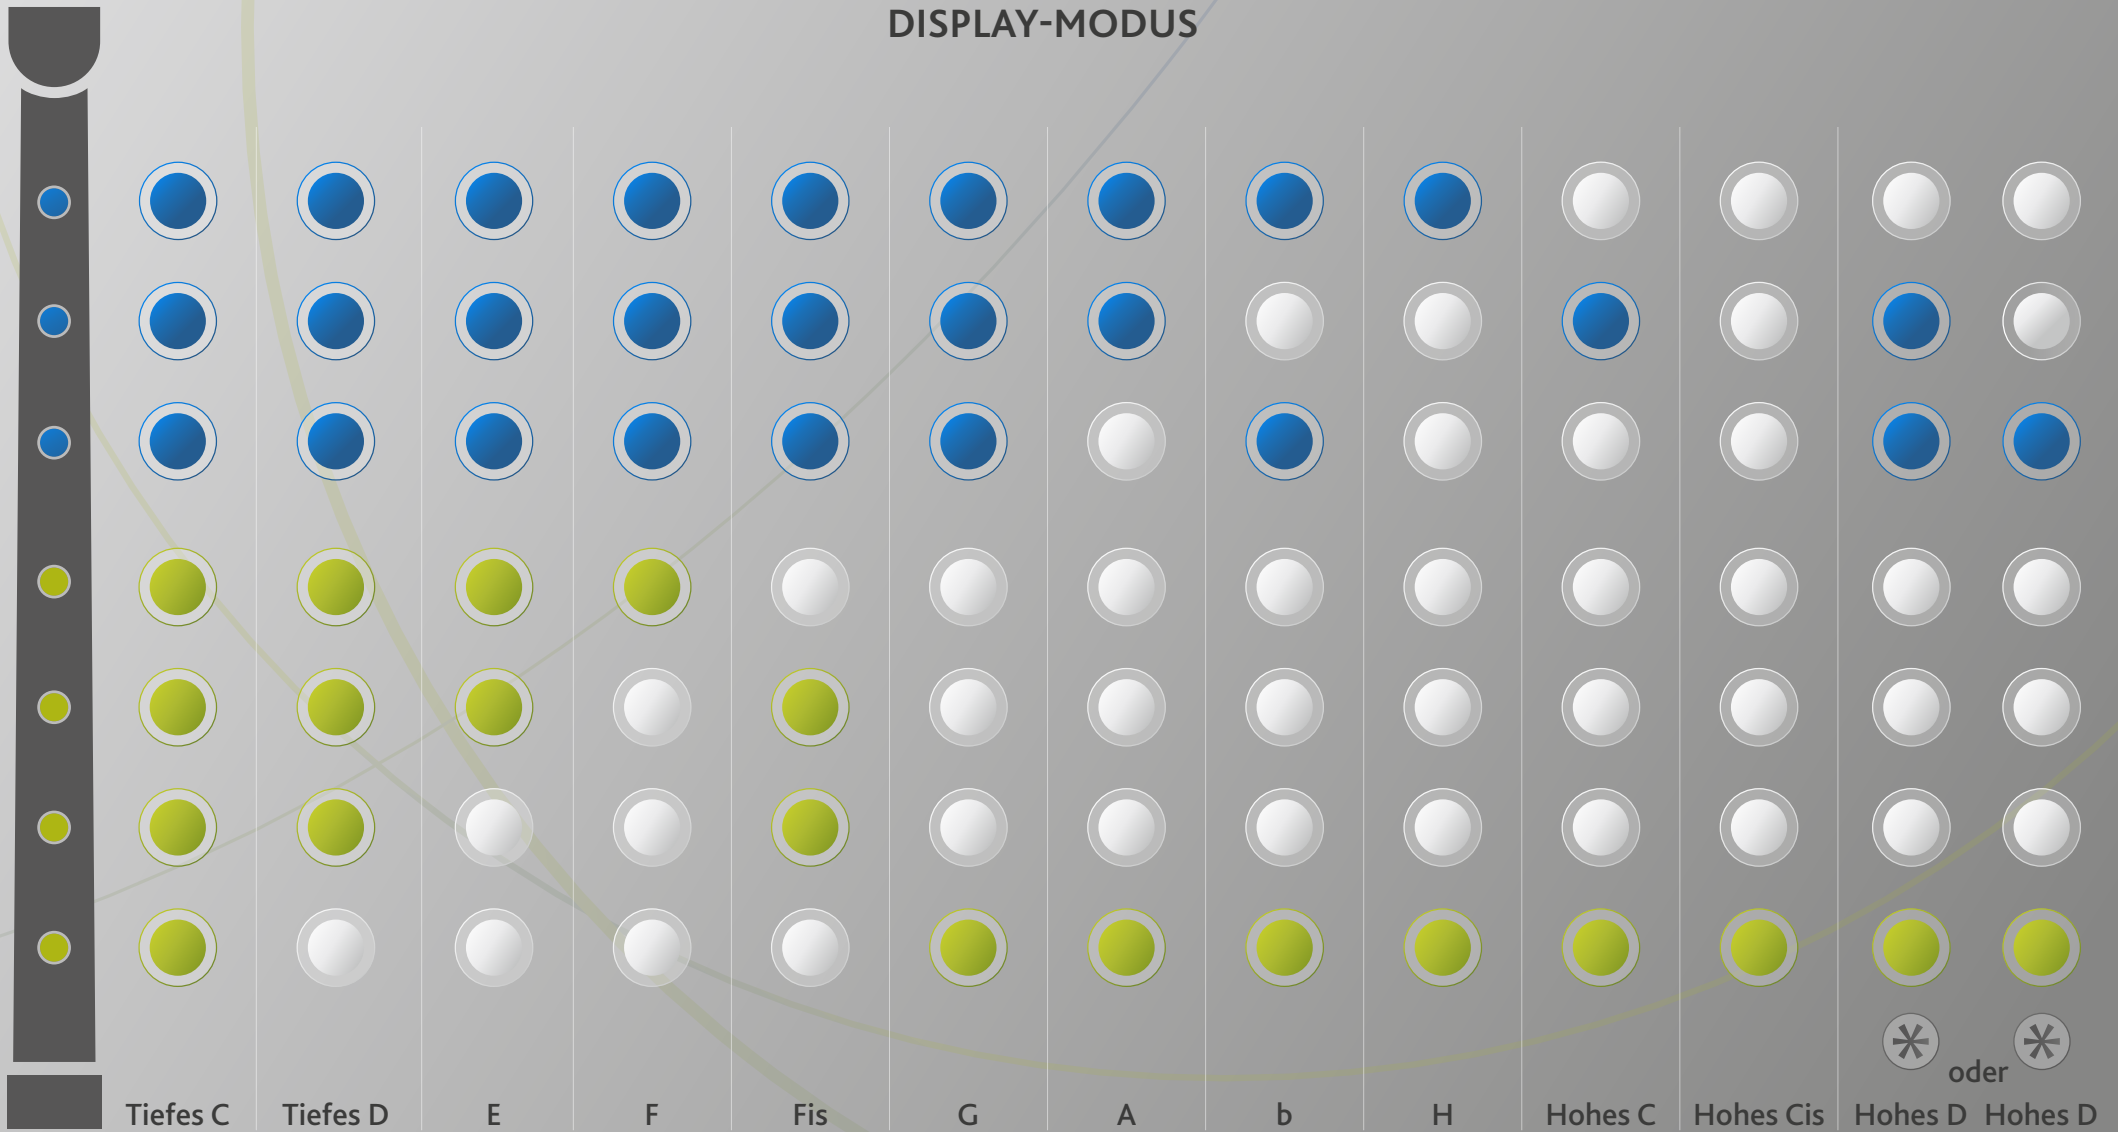

OFFENE GRIFFWEISE (DEUTSCH) – HÜMMELCHEN IN D

DISPLAY-MODUS

(Obere Hand)
 (Untere Hand)
 = offen
 = Im Display-Modus