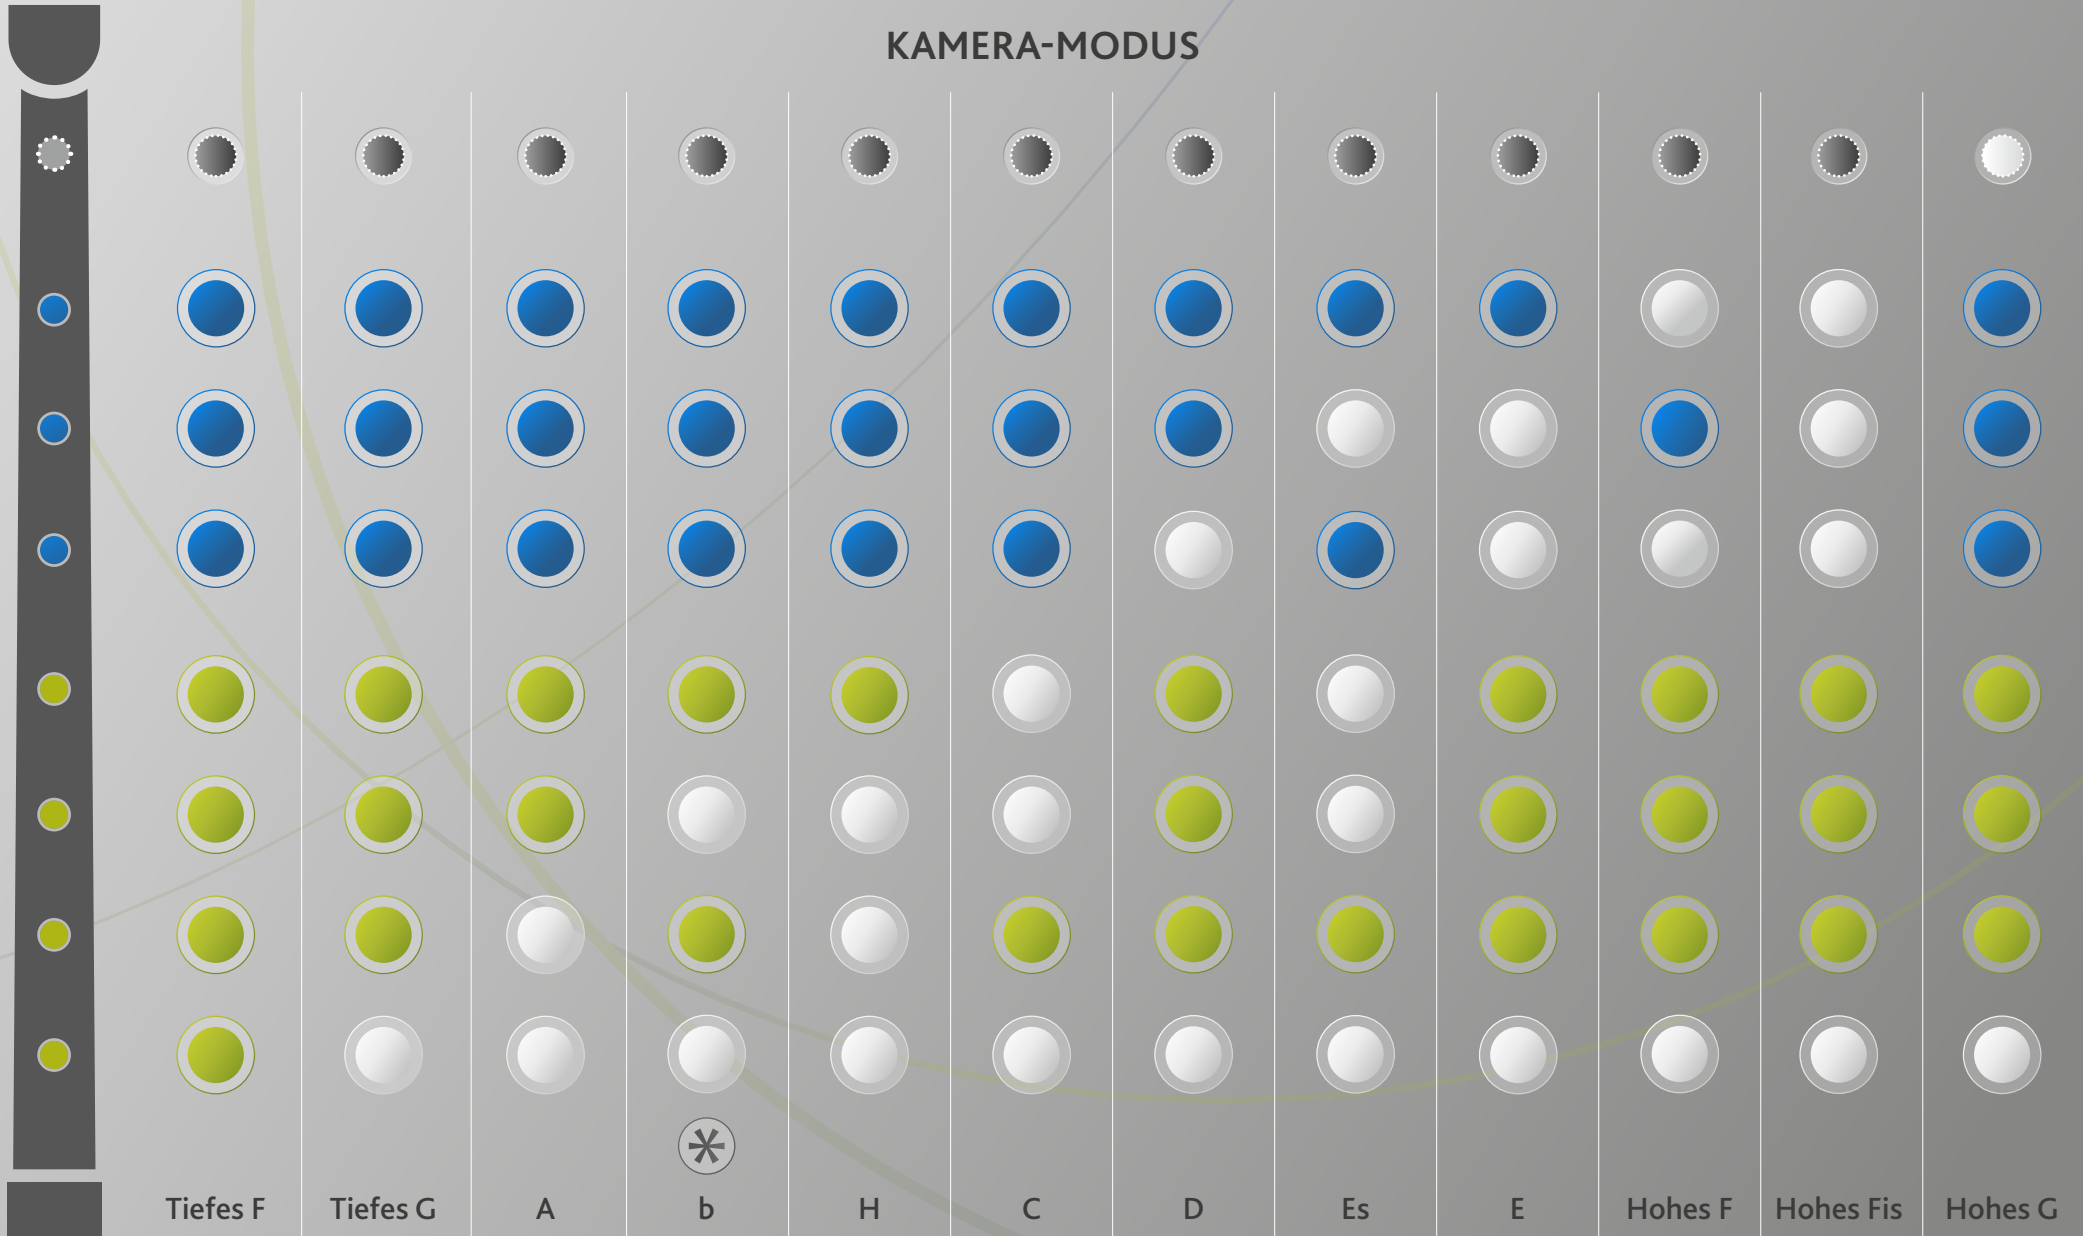

# HALBGESCHLOSSENE GRIFFWEISE – SCHÄFERPFEIFE

## KAMERA-MODUS

(Daumen / Kamera)
 (Obere Hand)
 (Untere Hand)
 = offen
 = Im Kamera-Modus