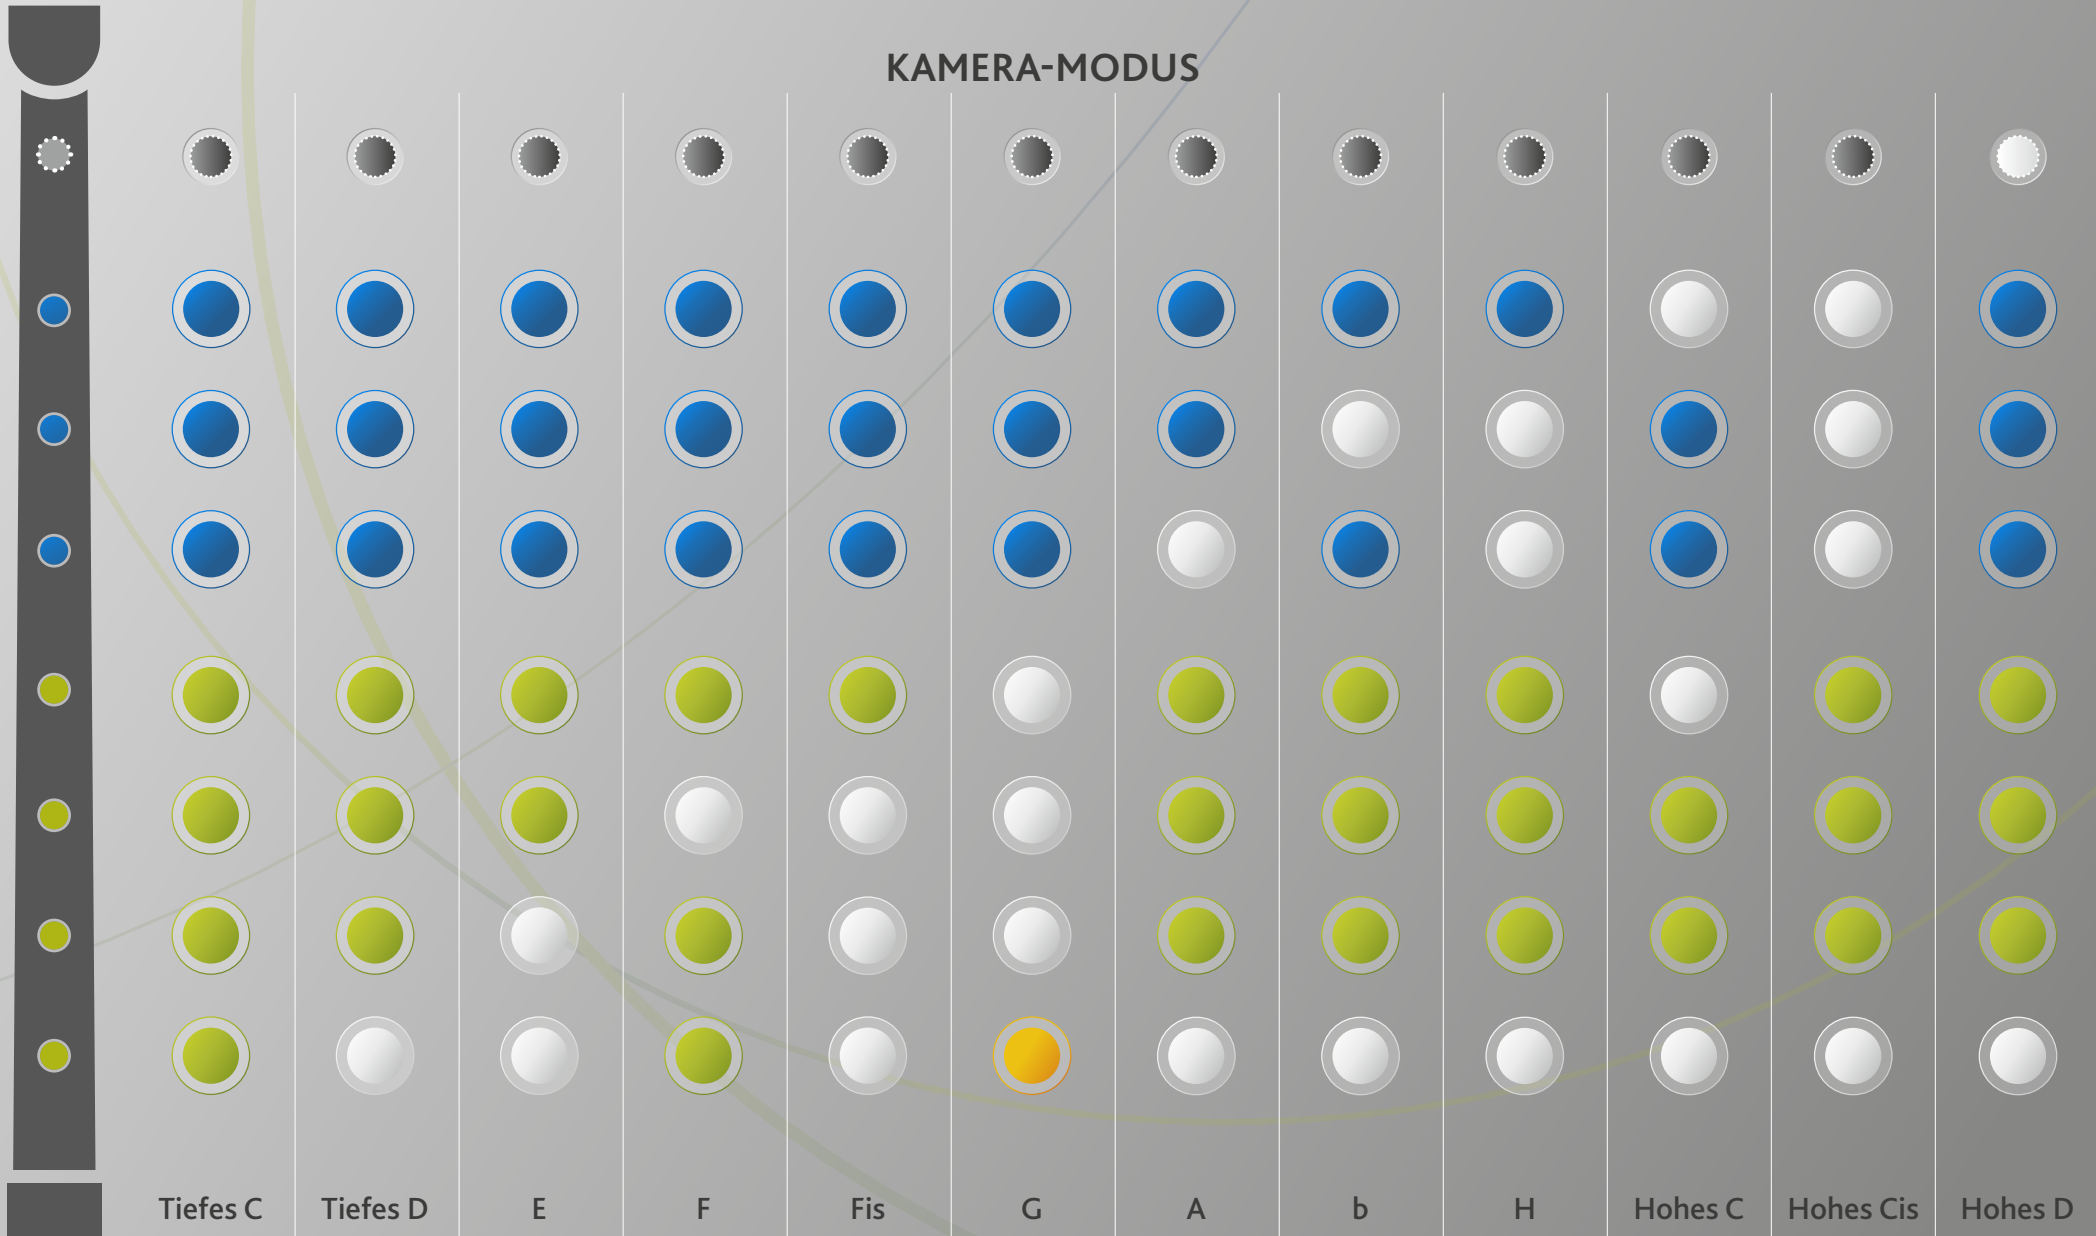

HALBGESCHLOSSENE GRIFFWEISE – PASTORAL PIPE IN D

(Daumen / Kamera)
 (Obere Hand)
 (Untere Hand)
 = offen

Wir empfehlen dir den markierten Finger als Stützfinger zu benutzen