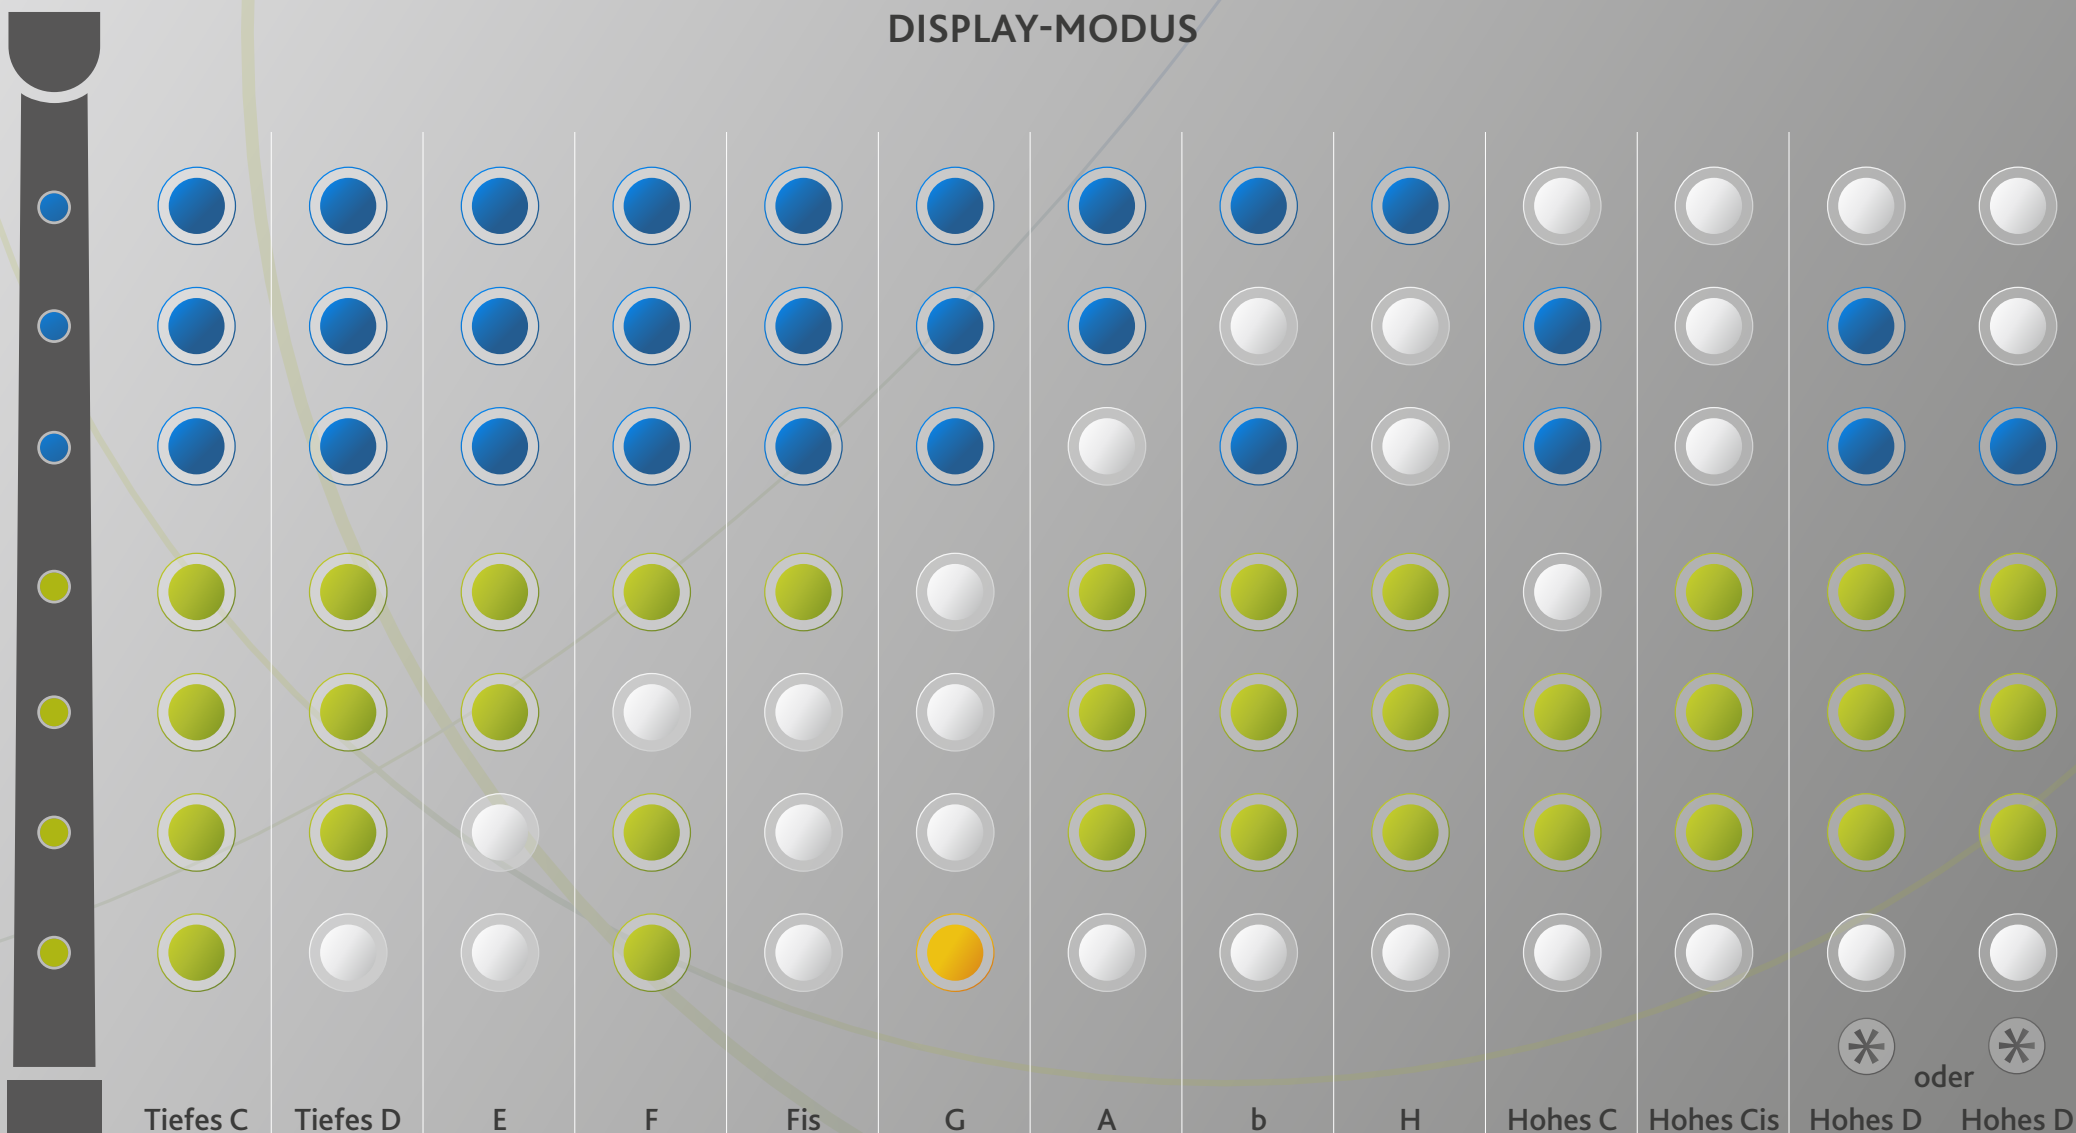

HALBGESCHLOSSENE GRIFFWEISE – PASTORAL PIPE IN D

DISPLAY-MODUS

● (Obere Hand) ● (Untere Hand) ○ = offen * = Im Display-Modus

Wir empfehlen dir den markierten Finger als Stützfinger zu benutzen