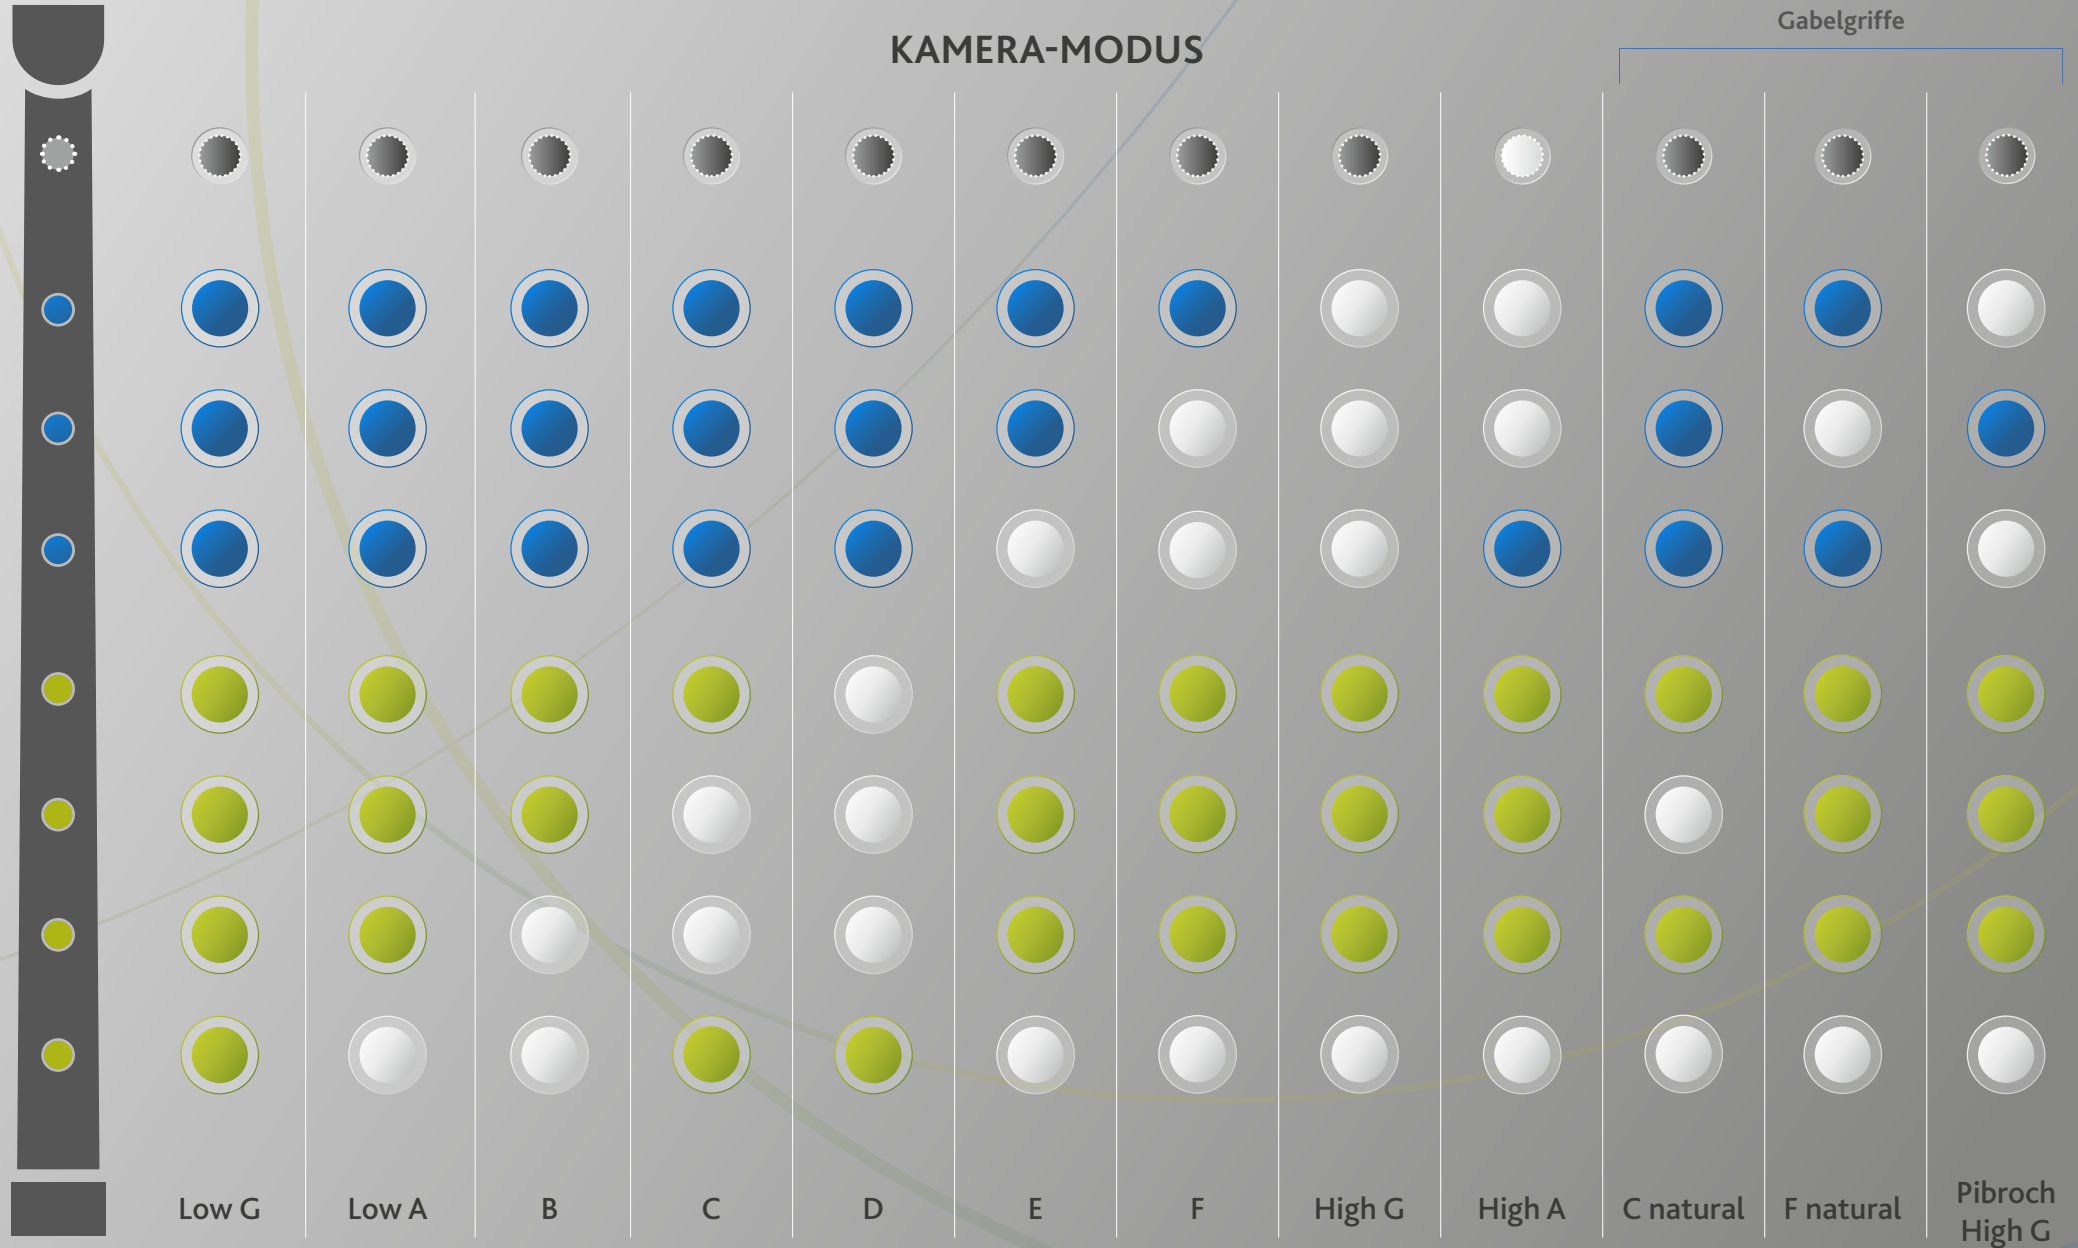

HALBGESCHLOSSENE GRIFFWEISE (SCHOTTISCH)

GREAT HIGHLAND BAGPIPE, BORDERPIPE, SMALLPIPE & PRACTICE CHANTER

(Daumen / Kamera)
 (Top Hand)
 (Bottom Hand)
 = offen