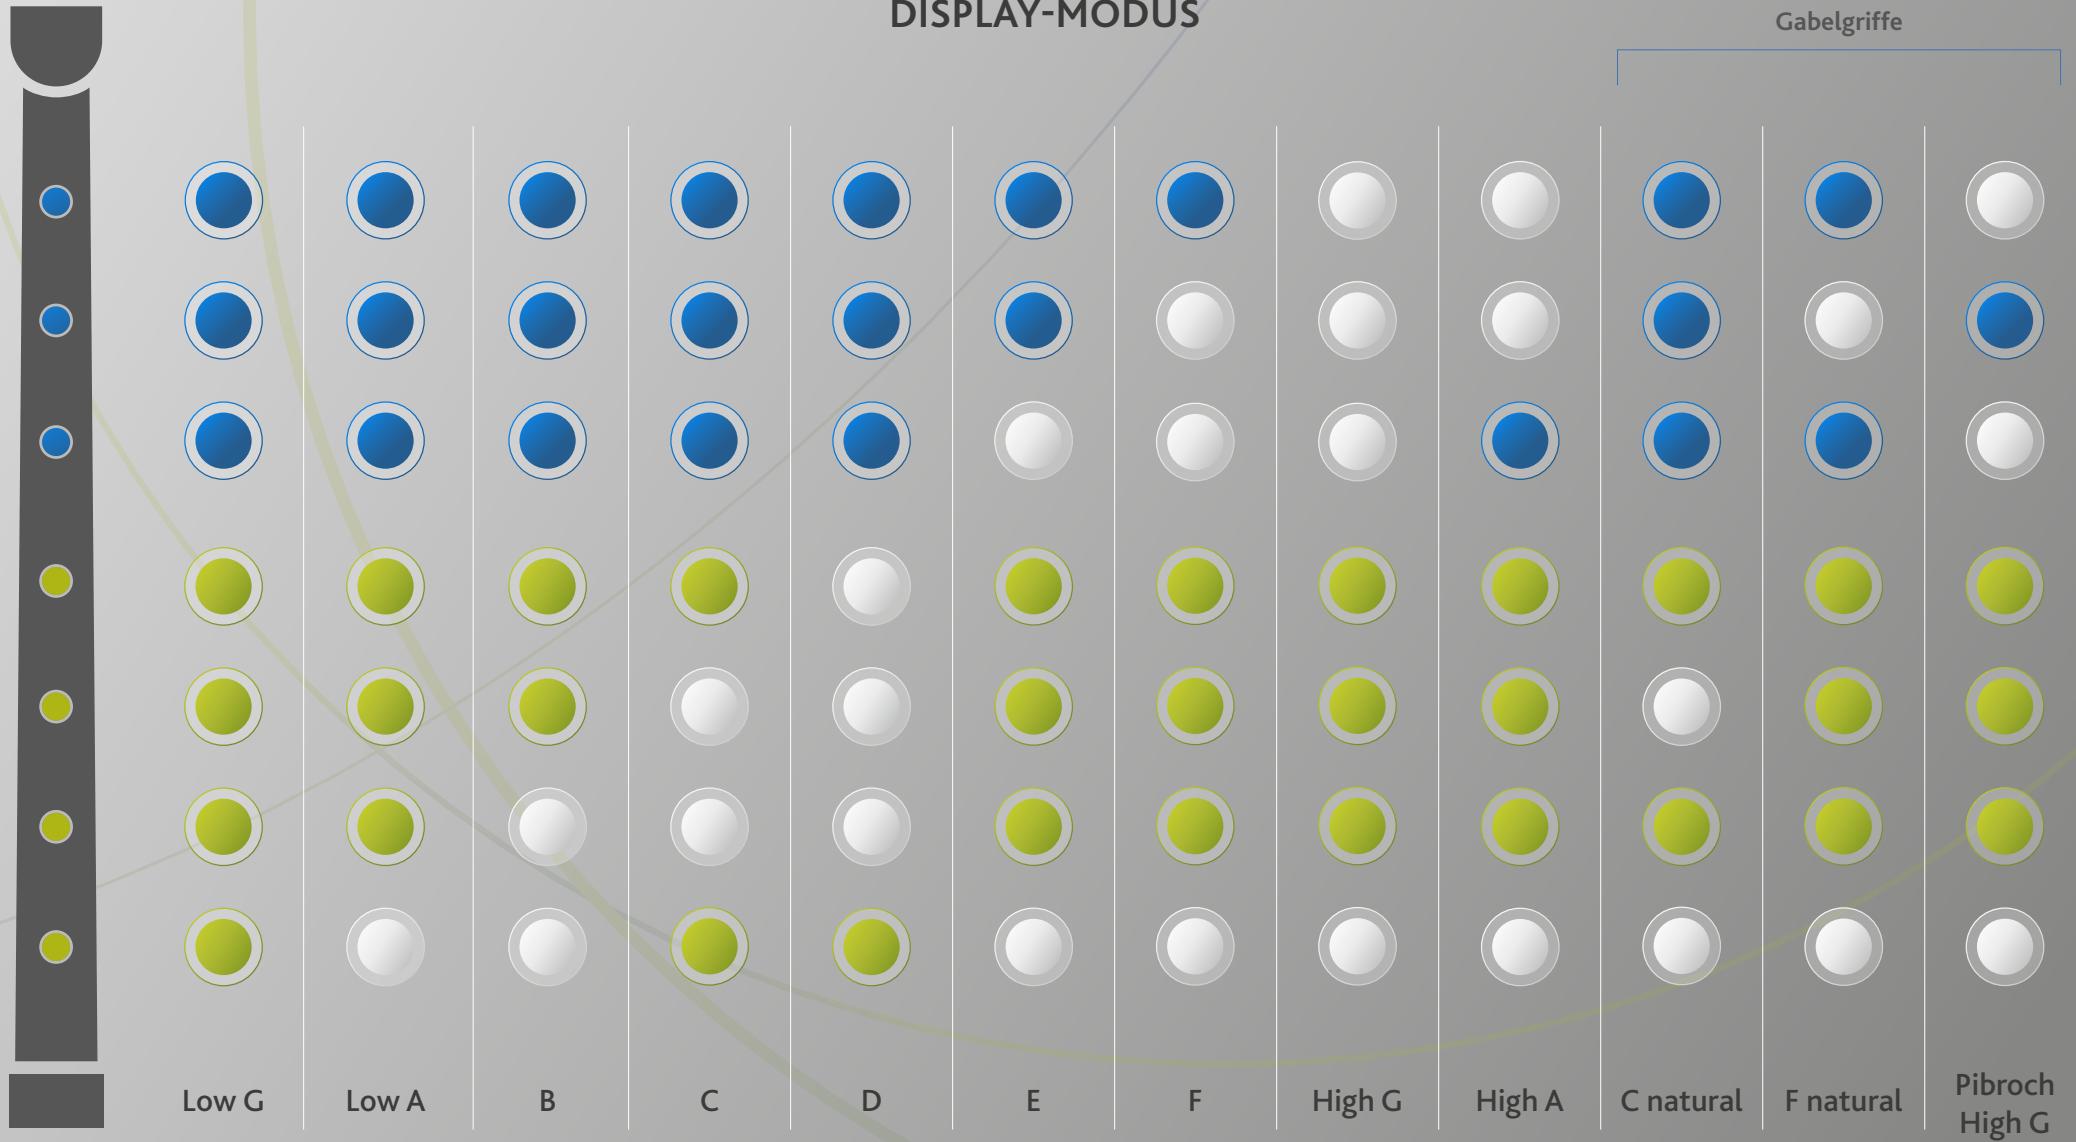

# HALBGESCHLOSSENE GRIFFWEISE (SCHOTTISCH) GREAT HIGHLAND BAGPIPE, BORDERPIPE, SMALLPIPE & PRACTICE CHANTER

## DISPLAY-MODUS

Gabelgriffe

 (Top Hand)
  (Bottom Hand)
  = offen