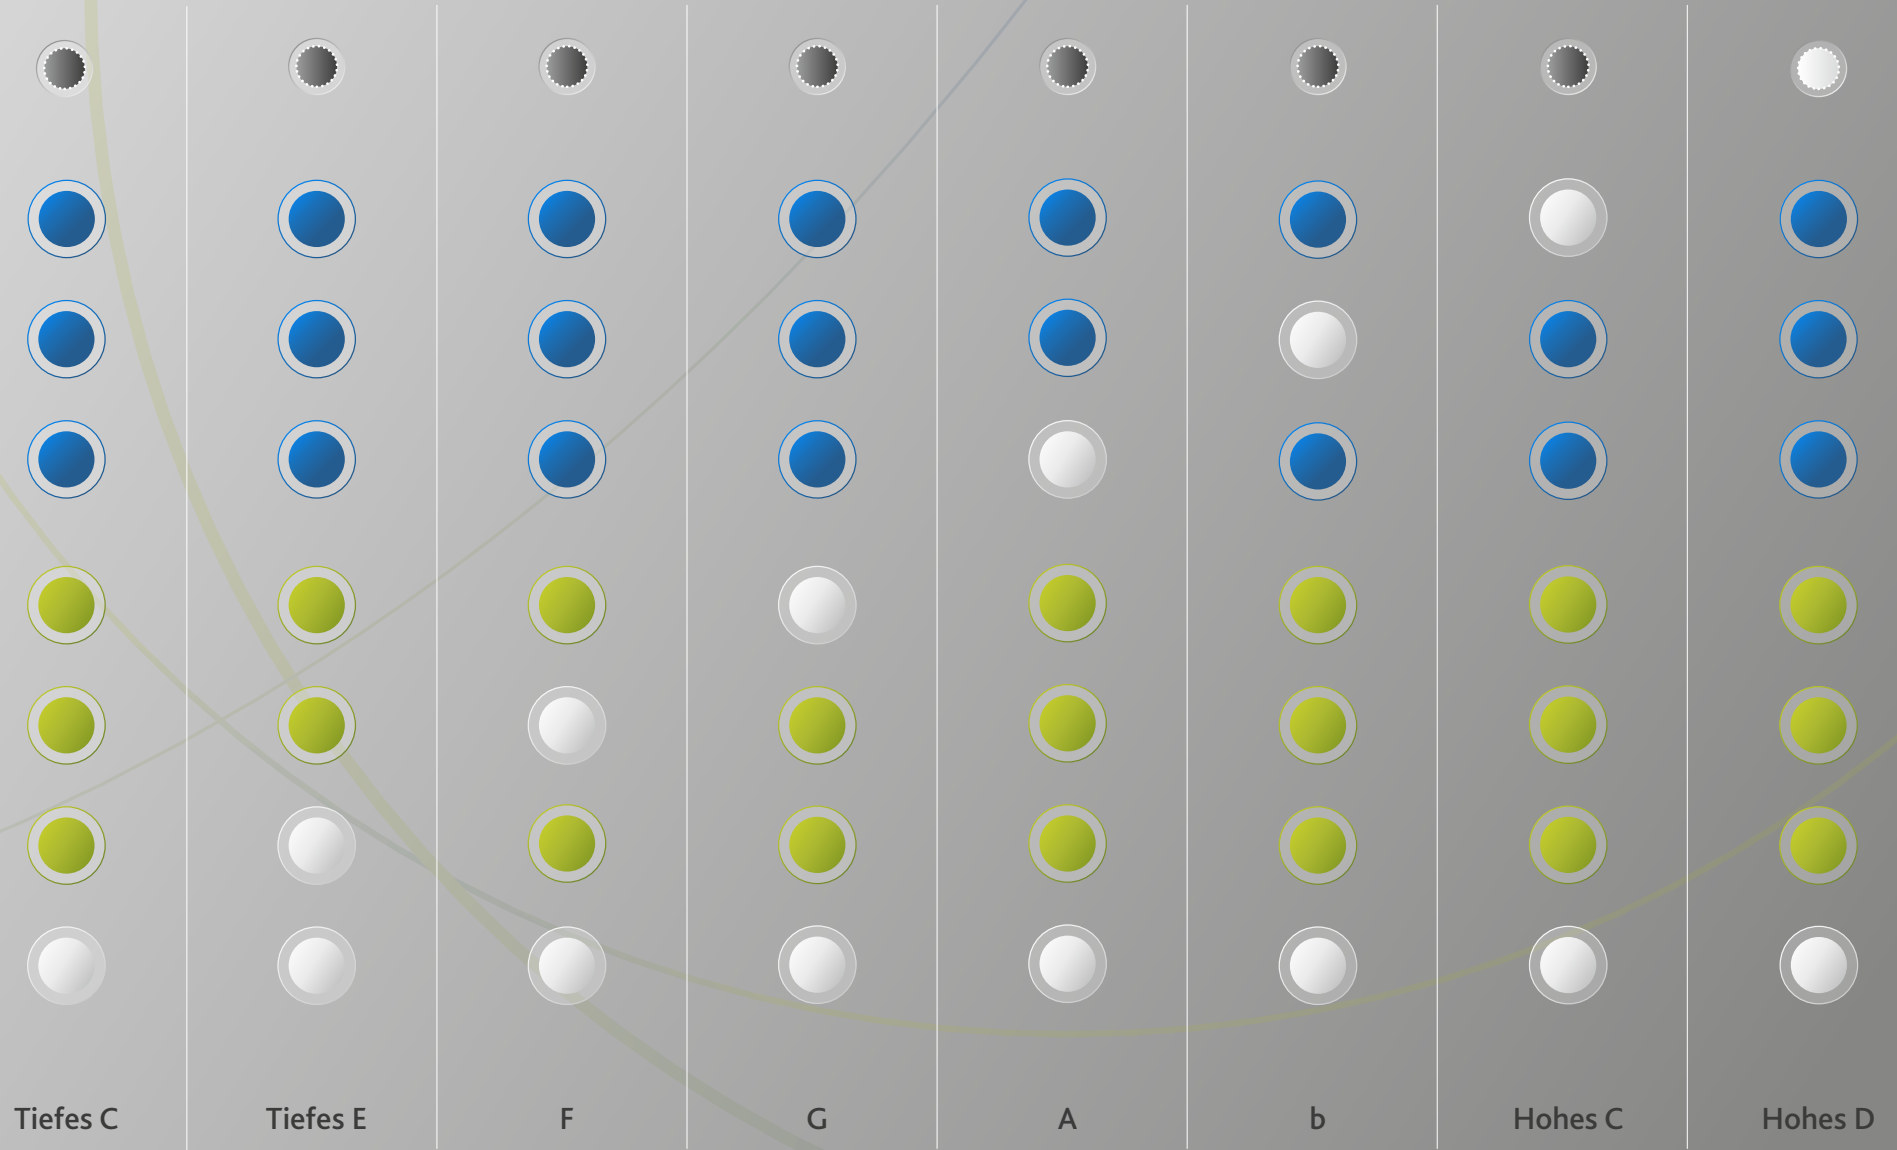

GESCHLOSSENE GRIFFWEISE – BÖHMISCHER BOCK

KAMERA-MODUS

(Daumen / Kamera)
 (Obere Hand)
 (Untere Hand)
 = offen