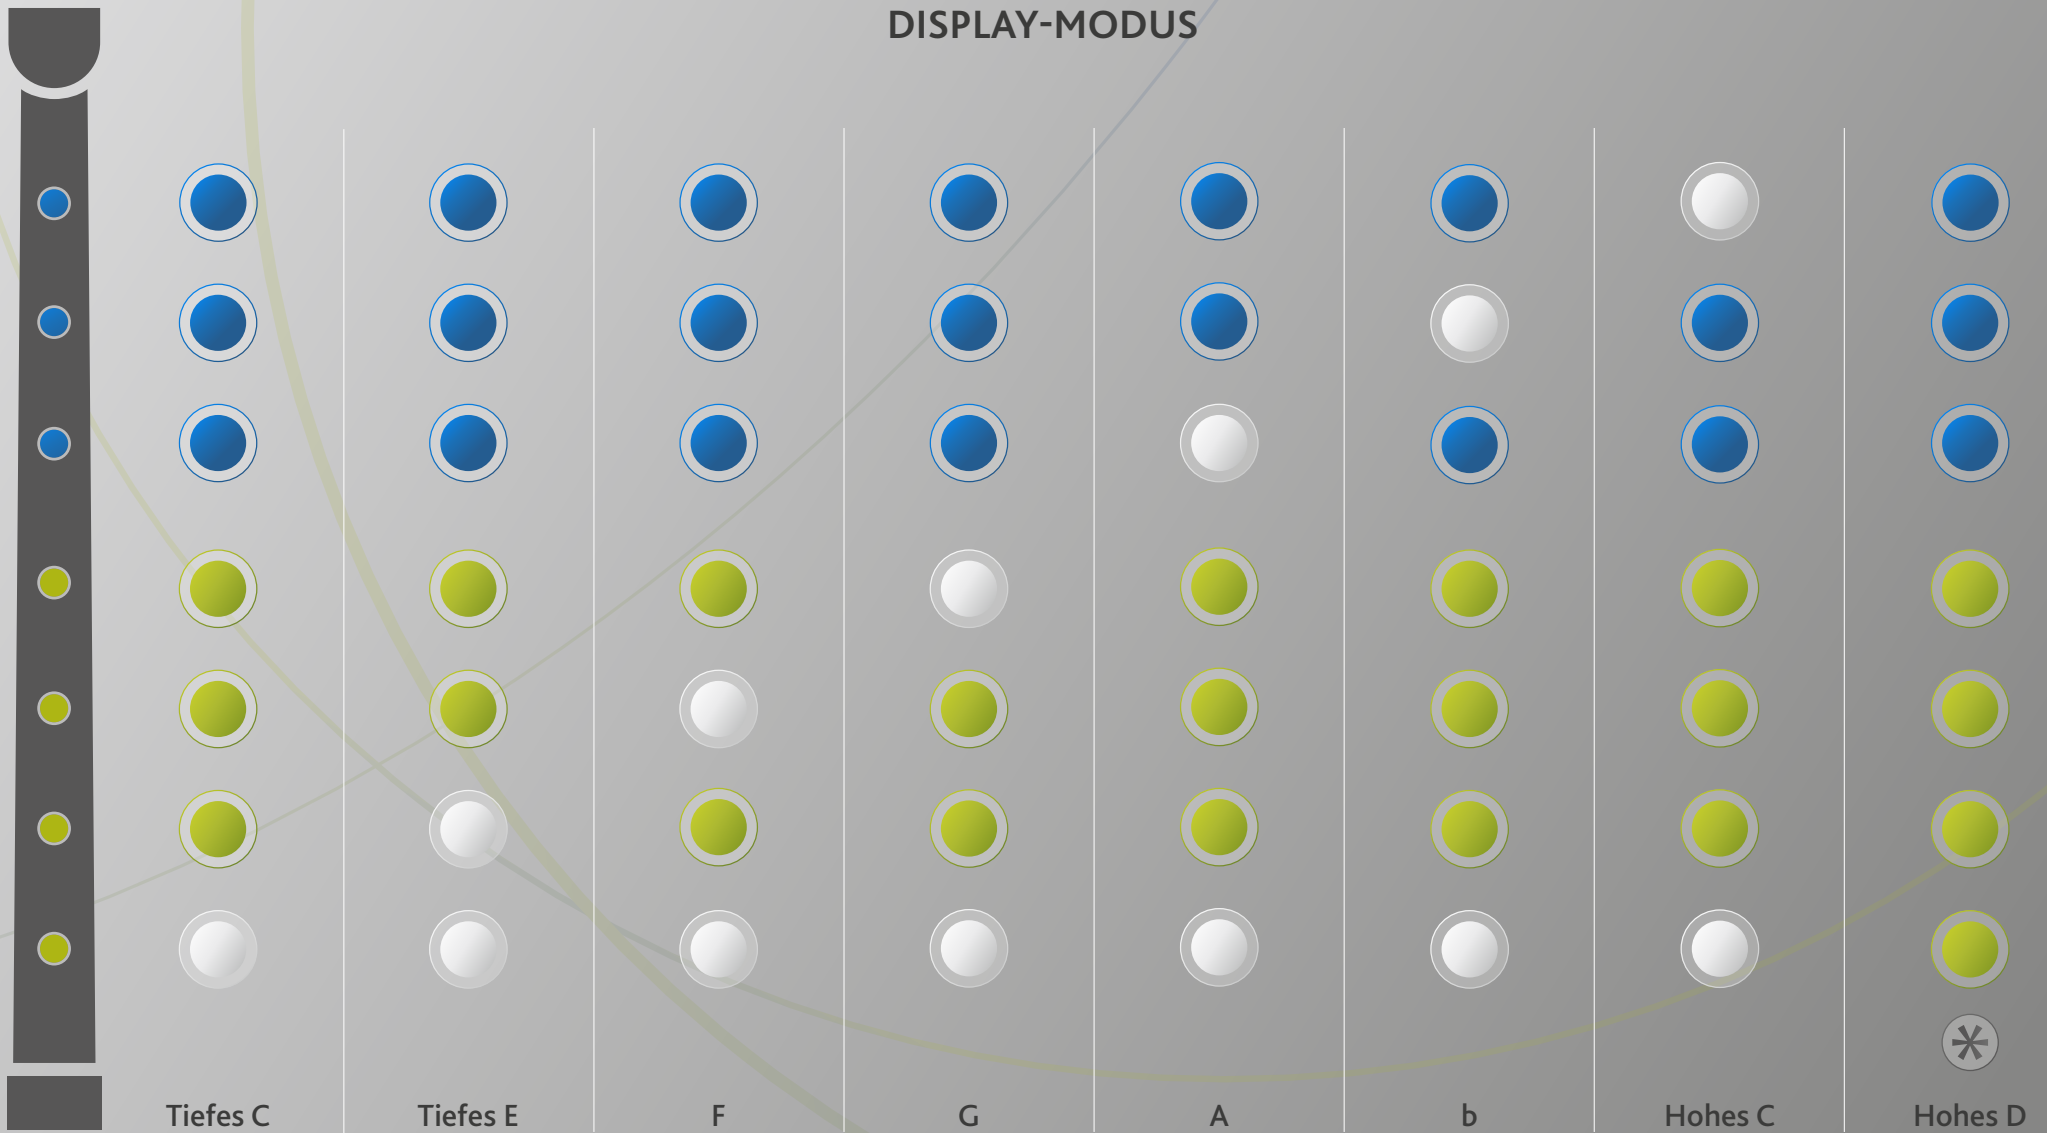

GESCHLOSSENE GRIFFWEISE – BÖHMISCHER BOCK

DISPLAY-MODUS

 (Obere Hand)
  (Untere Hand)
  = offen
  = Im Display-Modus